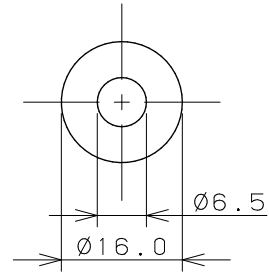

化粧キャップ×2

ビス×2

ワッシャー×2

品番	色
0231 -6.2X63	ホワイト
0231PC-6.2X63	パステルアイボリー

単位 mm

尺度 1 / 1

製 図	検 査	承 認
岩 藤	大 石	中 本
2018年09月20日 作成		

品番
品名

図中表に記載

便器床取付ビス

KAKUDAI