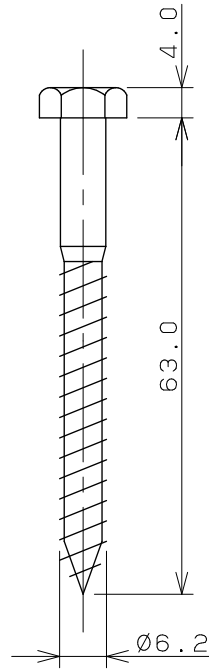

化粧キャップ×2

ビス×2

ワッシャー×2

品番	色
0231 -6.2X63	ホワイト
0231PC-6.2X63	パステルアイボリー

単位 mm

尺度 1 / 1

製 図	検 査	承 認
岩 藤	大 石	中 本
2018年09月20日 作成		

品番
品名

図中表に記載

便器床取付ビス

KAKUDAI