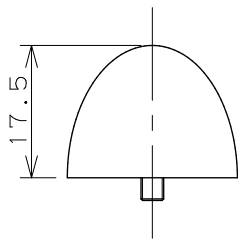

化粧キャップ×2

ビス×2

ワッシャー×2

品番	色
0231 -6.2X63	ホワイト
0231PC-6.2X63	パステルアイボリー

単位 mm

尺度 1 / 1

製 図	検 査	承 認
岩 藤	大 石	中 本
2018年09月20日 作成		

品番
品名

図中表に記載

便器床取付ビス

KAKUDAI