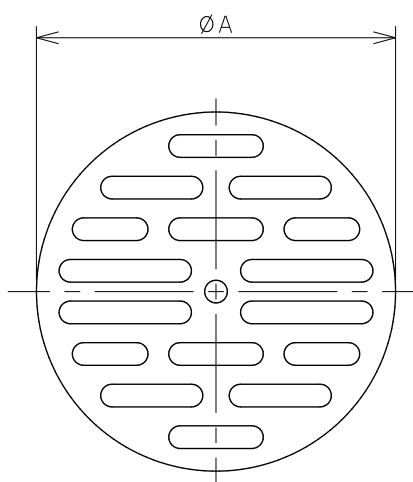

品番	A	H
0400-69	69.0	1.9
0400-84	84.0	2.1
0400-85	85.0	2.1
0400-95	95.0	2.3
0400-96	96.0	2.3
0400-97	97.0	2.3
0400-98	98.0	2.3
0400-99	99.0	2.3
0400-100	100.0	2.3
0400-103	103.0	2.3
0400-105	105.0	2.3

単位 mm

尺度 1/2

製 図 検 図 承 認

吉田 渡辺 柳田

品番

図中表に記載

品名

丸目皿アミ

KAKUDAI