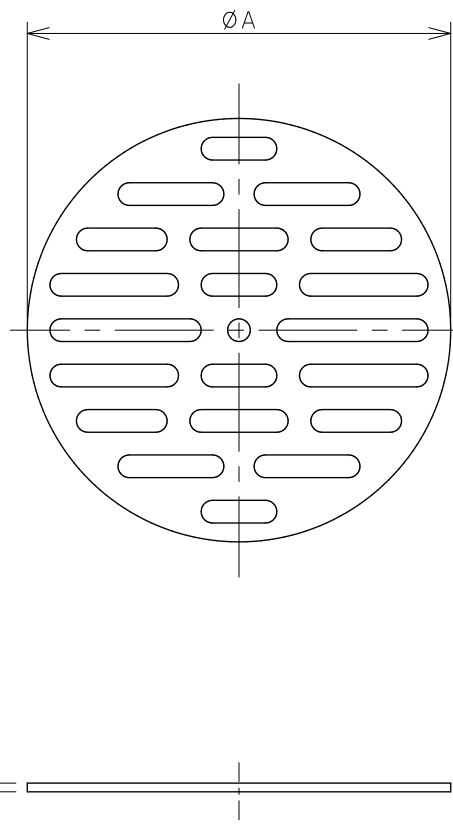

品番	A
0400-104	104.0
0400-110	110.0
0400-112	112.0
0400-113	113.0
0400-115	115.0
0400-117	117.0
0400-120	120.0

	単位 mm 尺度 1/2	製 図	検 査	承 認	品番 品名	図中表に記載 丸目皿アミ
		吉田	渡辺	柳田		