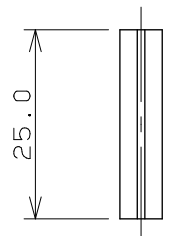

ビス×6

プラグ×6

ビス×2

	単位 mm	尺度 1/2	製 図	検 図	承 認	品番 0485-300×300
			登村	上出	長瀬	
			2006年08月10日 作成			