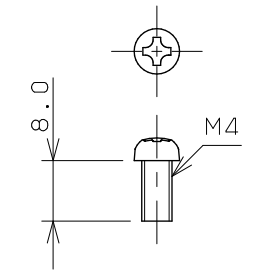

ビス×6

プラグ×6

ビス×2

	単位 mm	尺度 1/2	製 図	検 図	承 認	品番 0485-300×300
			登村	上出	長瀬	
			2006年08月10日 作成			