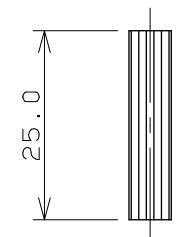

付属部品 (尺度 1/1)

ビス×10

プラグ×10

| | | | | | | | | |
|--|-------|----|-----|----------------|-----|-----|-----|-------|
| | 単位 mm | 尺度 | 1/2 | 製 図 | 検 図 | 承 認 | 品 番 | 0485B |
| | | | | 登 村 | 中 本 | 生 嶋 | | |
| | | | | 2015年06月09日 作成 | | | | |