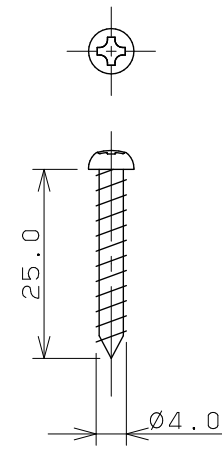

付属部品 (尺度 1/1)

ビス×10

プラグ×10

| | | | | | | | | |
|--|-------|----|-----|----------------|-----|-----|-----|-------|
| | 単位 mm | 尺度 | 1/2 | 製 図 | 検 図 | 承 認 | 品 番 | 0485B |
| | | | | 登 村 | 中 本 | 生 嶋 | | |
| | | | | 2015年06月09日 作成 | | | | |