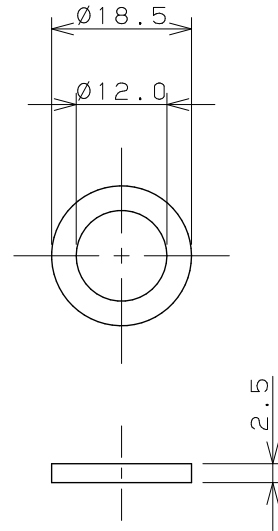

EPDMパッキン×2

品番	L
0784B-13×100	100
0784B-13×150	150
0784B-13×200	200
0784B-13×250	250
0784B-13×300	300
0784B-13×350	350
0784B-13×400	400
0784B-13×450	450
0784B-13×500	500
0784B-13×600	600
0784B-13×700	700
0784B-13×800	800
0784B-13×900	900
0784B-13×1000	1000

注：（ ）内寸法は参考寸法である。

	単位 mm 尺度 1/1	製 図 岩 藤	検 査 寒 川	承 認 祝	品 番 品 名	図中表に記載
						2022年07月04日 作成