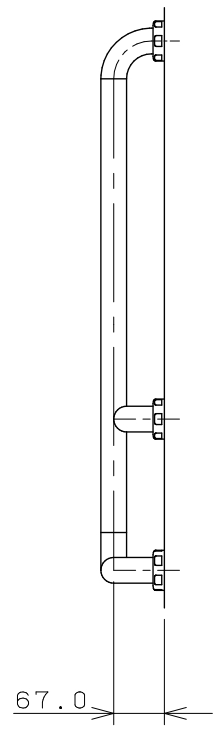

品番	A	B
2435W-A	600.0	400.0
2435W-B	600.0	600.0
2435W-C	700.0	600.0
2435W-D	750.0	600.0
2435W-E	800.0	600.0

注: 右勝手・左勝手兼用。

	単位 mm 尺度 1/10	製 図	検 査	承 認	品 番	図中表に記載
		登 村	中 本	大 西		
2010年03月01日 作成						