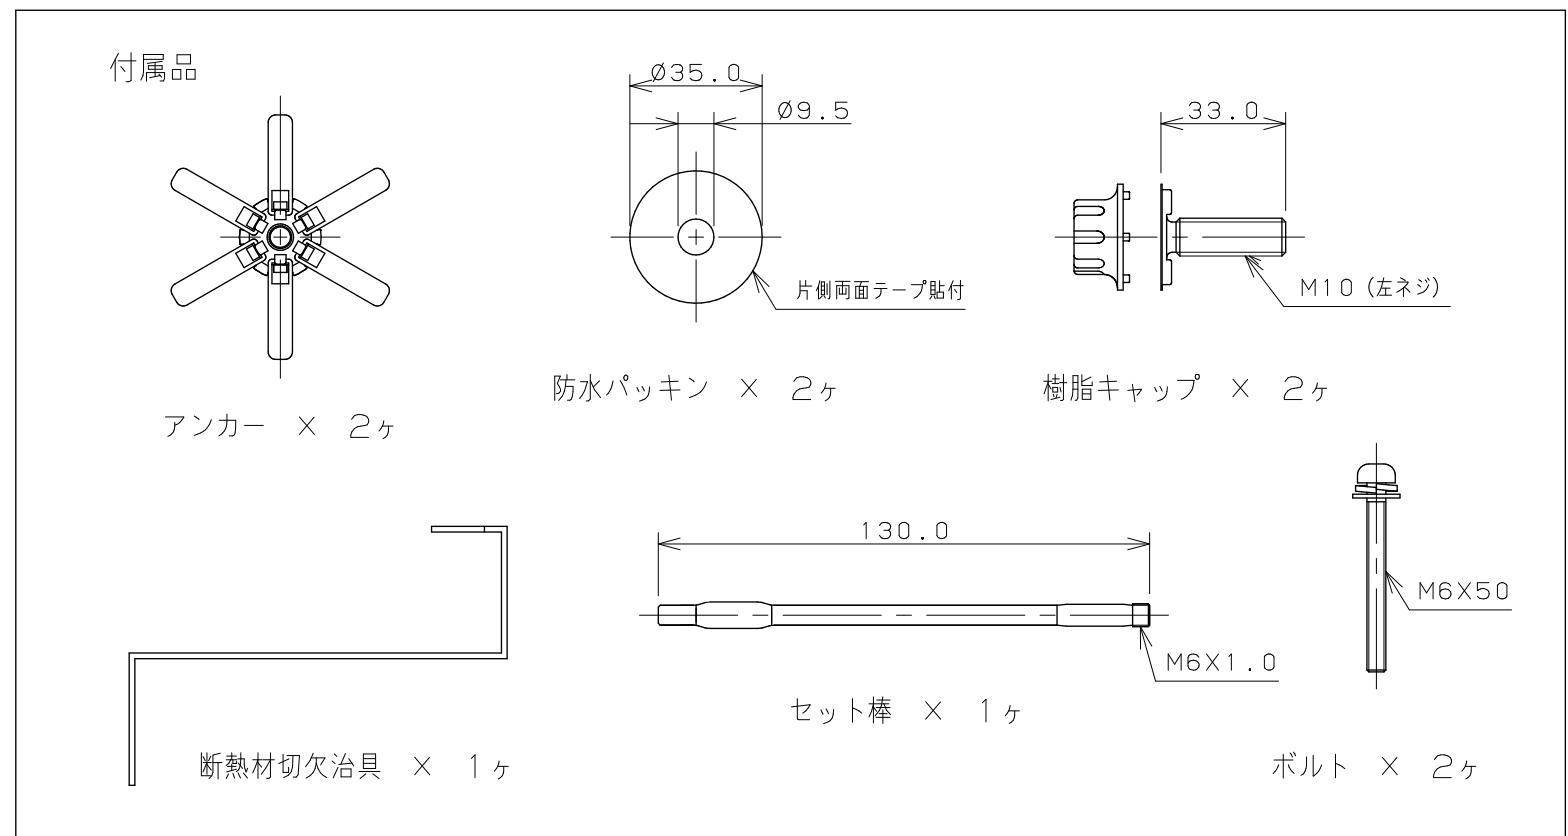

品番	L
248-332-400	400
248-332-600	600

注：（ ）内寸法は参考寸法である。

	単位 mm	尺度 1/2	製図	検図	承認	品番 品名	図中表に記載 家庭用にごりバー
				道端	前川		
2016年07月08日 作成							