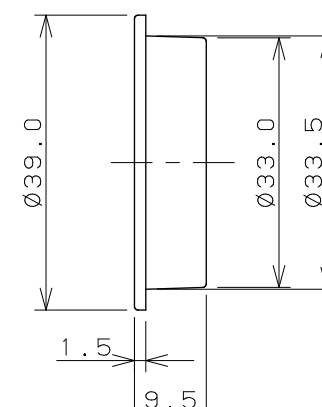

VU用ソケット ×1

インナー ×1

キャップ ×1

取り付けビス ×3

	単位 mm 尺度 1/1	製 図	検 査	承 認	品番 426-024-50 品名 洗濯機用排水トラップ
		和田	大石	中本	