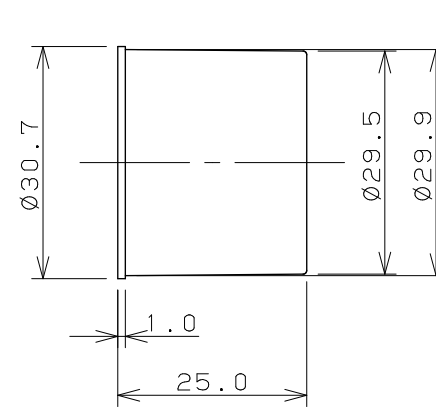

VU用ソケット ×1

インナー ×1

キャップ ×1

取り付けビス ×3

	単位 mm 尺度 1/1	製 図	検 査	承 認	品番 426-024-50 品名 洗濯機用排水トラップ
		和田	大石	中本	