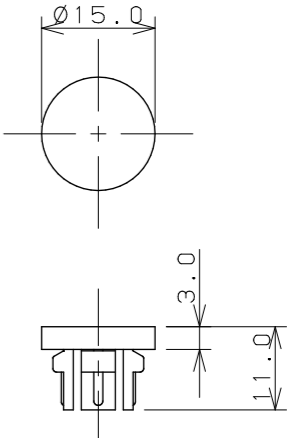

付属部品 (尺度 1/1)

化粧キャップ×4

ビス×4

	単位 mm	尺度 1/4	製 図	検 図	承 認	品 番	426-410-W
				寒川	藤田	祝	品 名
			2020年07月28日 作成				