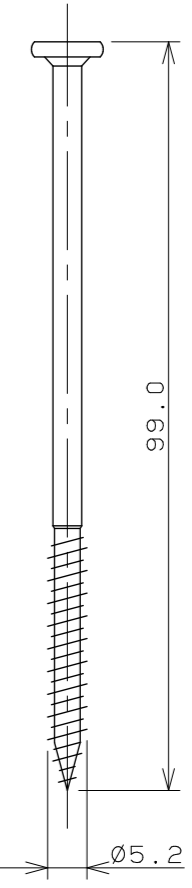

付属部品 (尺度 1/1)

化粧キャップ×4

ビス×4

	単位 mm	尺度 1/4	製 図	検 図	承 認	品 番	426-410-W
				寒川	藤田	祝	品 名
			2020年07月28日 作成				