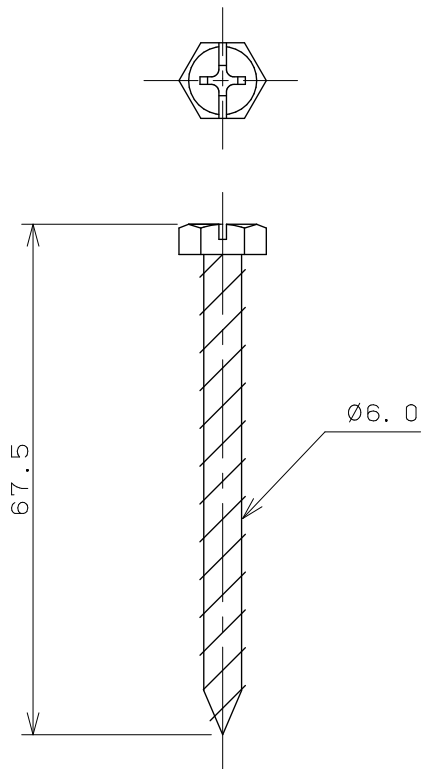

ビス ×4

座金 ×3

ダルマワッシャー ×1

単位 mm

尺度 1/1

製 図 検 査 承 認

村 田 渡 邊 辻 本

2003年07月17日 作成

品 番

4675

品 名

ロータンク取付ビス

KAKUDAI