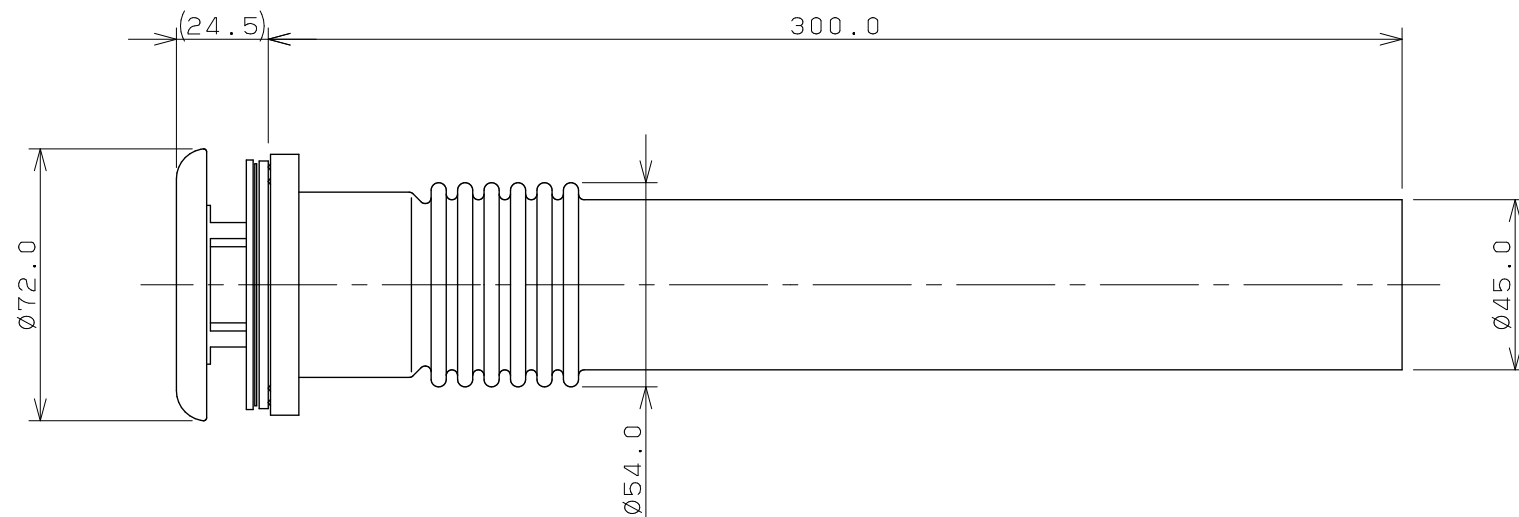

◎ 浴槽最大厚さ20ミリ以下

注：（ ）内寸法は参考寸法である。

 KAKUDAI	単位 mm	尺度 1/2	製 図	検 図	承 認	品 番 9460 品 名 外釜用ロング管
			岩 藤	寒 川	祝	
			2022年03月10日 作成			