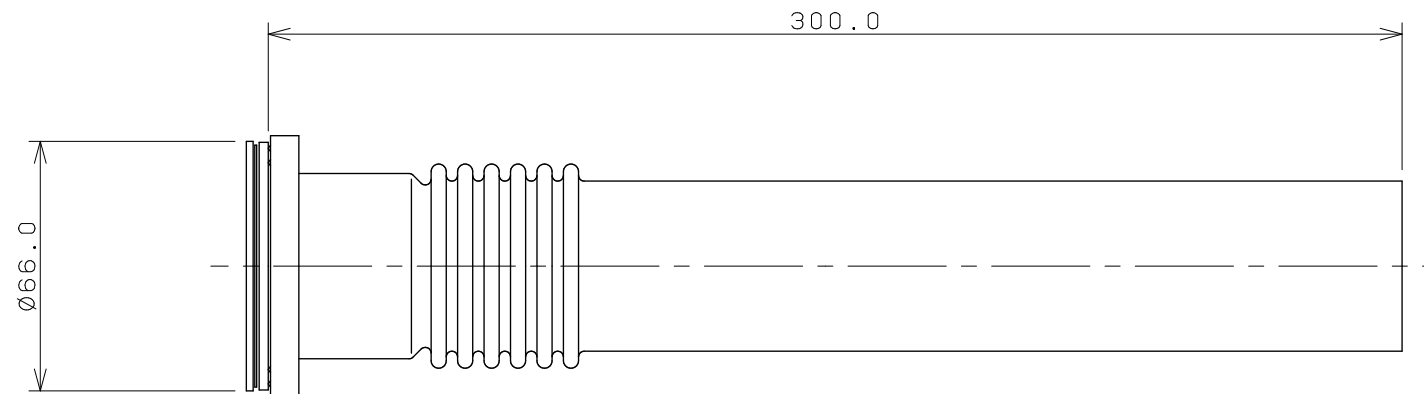

◎ 浴槽最大厚さ20ミリ以下

注：（ ）内寸法は参考寸法である。

 KAKUDAI	単位 mm	尺度 1/2	製 図	検 図	承 認	品 番 9460 品 名 外釜用ロング管
			岩 藤	寒 川	祝	
			2022年03月10日 作成			