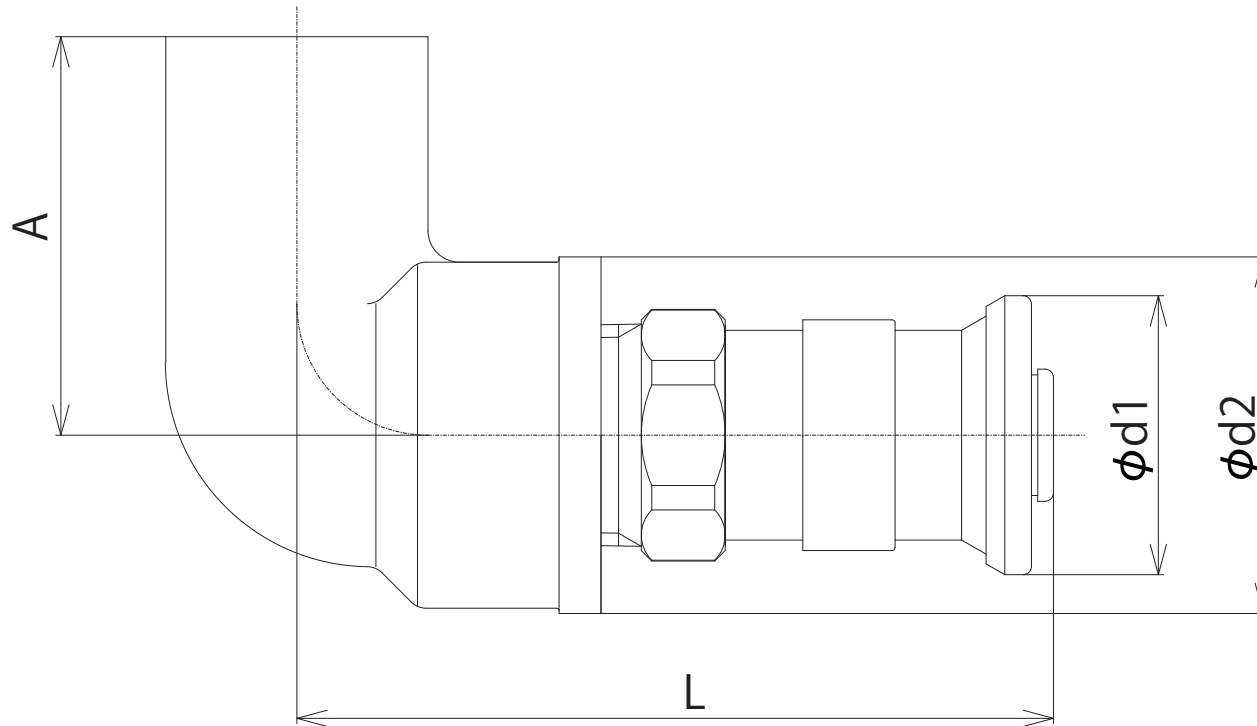

# GDHVL13-13・GDHVL20-13 GDHVL20-16・GDHVL20-20

品番	HVP	適合樹脂管	PEX	PB	L	A	φd1	φd2
GDHVL13-13	13	13	○	○	72.1	38	26.6	34
GDHVL20-13	20	13	○	○	81.8	53	26.6	42
GDHVL20-16	20	16	○		87.9	53	32.6	42
GDHVL20-20	20	20	○		92.7	53	38.7	42