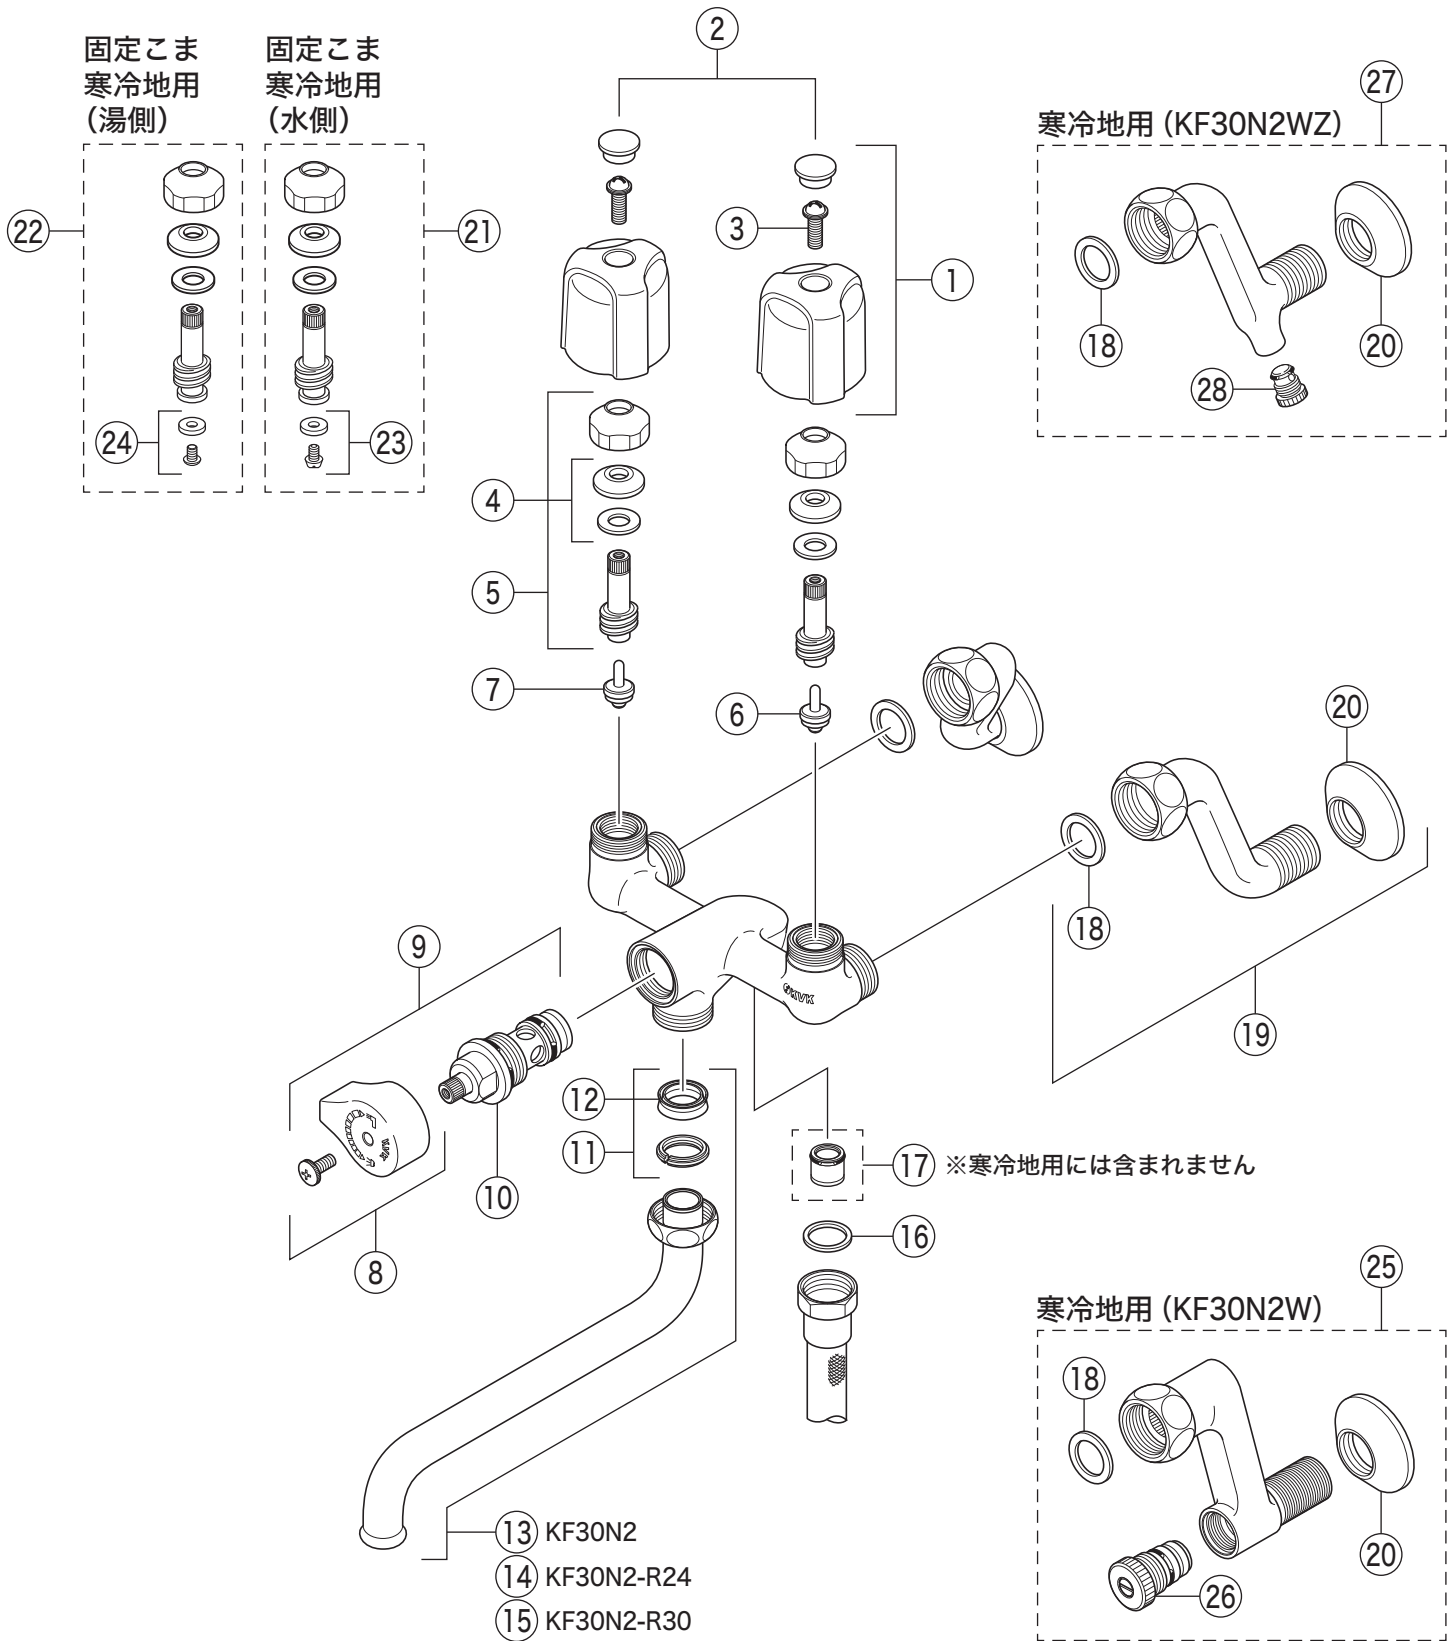

KF30N2

KF30N2(WZ)・KF30N2W・KF30N2-R24・KF30N2-R30

番号	品番	品名	希望小売価格	税込価格	備考
1	PZK1ED-2	EDハンドルセット	¥1,070	¥1,177	
2	PZK3ED-2	キャップセット(湯・水)	¥320	¥352	
3	ZK3A-16	丸小ねじ	¥130	¥143	
4	PZK127	水栓上部パッキンセット	¥210	¥231	
5	PZK75-13MN1	スピンドルセット	¥530	¥583	
6	PZK4JE4-15	KV式節水こま(水側)(2ヶ入)	¥420	¥462	
7	PZK4E-15	こま(湯側)(2ヶ入)	¥300	¥330	
8	PZKF74N	シャワー切換レバー 白(ビス付)	¥950	¥1,045	
9	PZKF4GN	シャワー切換レバー部一式	¥3,500	¥3,850	
10	PZ250	切換ボンネット	¥3,040	¥3,344	
11	PZ42	パッキンセット	¥290	¥319	
12	ZK121-13	Xパッキン	¥130	¥143	
13	PZK80-17	吐水口 L=170	¥1,650	¥1,815	
14	PZK80-24	吐水口 L=240	¥2,160	¥2,376	
15	PZK80-30	吐水口 L=300	¥2,620	¥2,882	
16	ZKF80	シャワーホース接続パッキン	¥90	¥99	
17	ZKF91N	逆止弁	¥320	¥352	
18	PZKF79-15	ソケット部接続パッキン(2ヶ入)	¥210	¥231	
19	ZKM87	ソケットセット(2ヶ入)	¥7,130	¥7,843	
20	ZKF1	送り座	¥610	¥671	
固定こま仕様・寒冷地用(KF30N2WZ・KF30N2W)					
21	PZK75JK-13MN	ビス止スピンドルセット(水側)	¥650	¥715	
22	PZK75K-13MN1	ビス止スピンドルセット(湯側)	¥620	¥682	
23	PZK4KJE4-15	ビス止用節水パッキンセット(水側)(2ヶ入)	¥400	¥440	
24	PZK4K-15	ビス止用こまパッキンセット(湯側)(2ヶ入)	¥340	¥374	
寒冷地用(KF30N2W)					
25	Z527A	ソケットセット(2ヶ入)	¥12,600	¥13,860	
26	Z553H	逆止弁付流量調節弁	¥1,720	¥1,892	
寒冷地用(KF30N2WZ)					
27	ZKM87W	ソケットセット(2ヶ入)	¥9,250	¥10,175	
28	Z403	水抜きスピンドル	¥550	¥605	
寒冷地用には、17のZKF91N逆止弁はついておりません。					