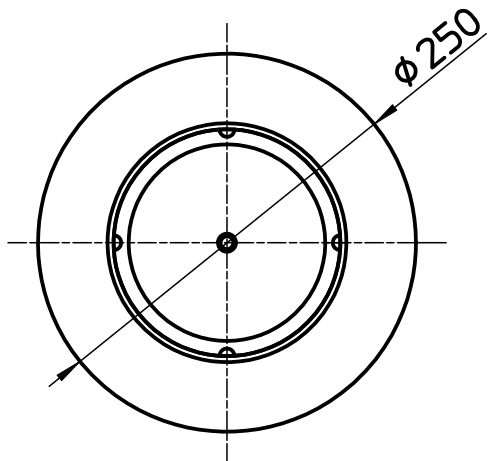

図番

品番	柄名
EW20-S-1	雨流し
EW20-S-2	白窯変
EW20-S-3	青古信楽
EW20-S-4	火色古信楽

備考 ・質量:6kg

品名	インテリア水琴窟(屋内用)	尺度	承認	検図	製図	担当	第三角法
品番	EW20-S-(各種)	1:5	21・8・27	21・8・27	21・8・27	17・11・7	SANEI 株式会社