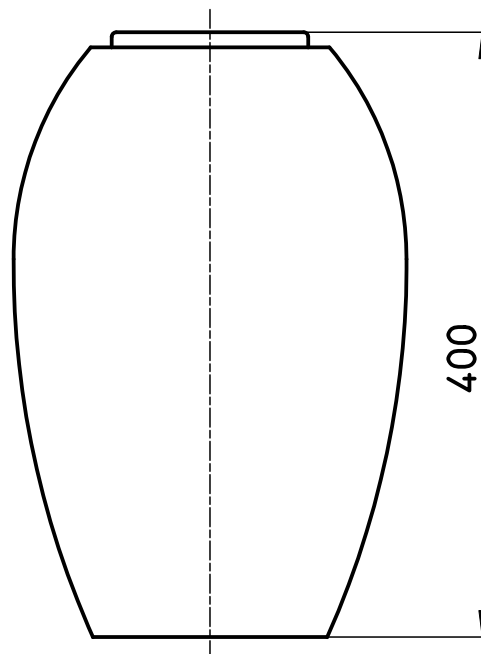

図番

品番	柄名
EW20-S-1	雨流し
EW20-S-2	白窯変
EW20-S-3	青古信楽
EW20-S-4	火色古信楽

備考 ・質量:6kg

品名	インテリア水琴窟(屋内用)	尺度	承認	検図	製図	担当	第三角法
品番	EW20-S-(各種)	1:5	21・8・27	21・8・27	21・8・27	17・11・7	SANEI 株式会社