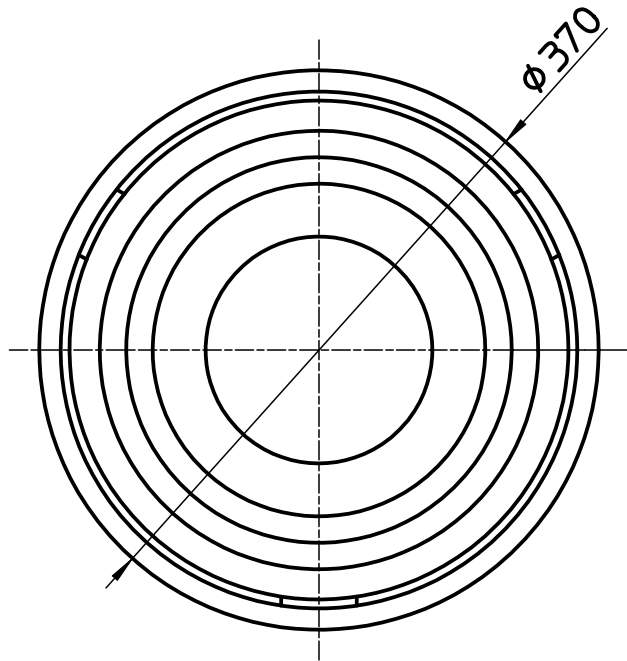

図番

備考 ・質量：12kg、柄名：いぶし銀

品名	インテリア琴音ボール (屋内用)	尺度	承認	検図	製図	担当	第三角法 
品番	EW200	1 : 5	21・8・27	21・8・27	21・8・27	17・11・7	SANEI 株式会社