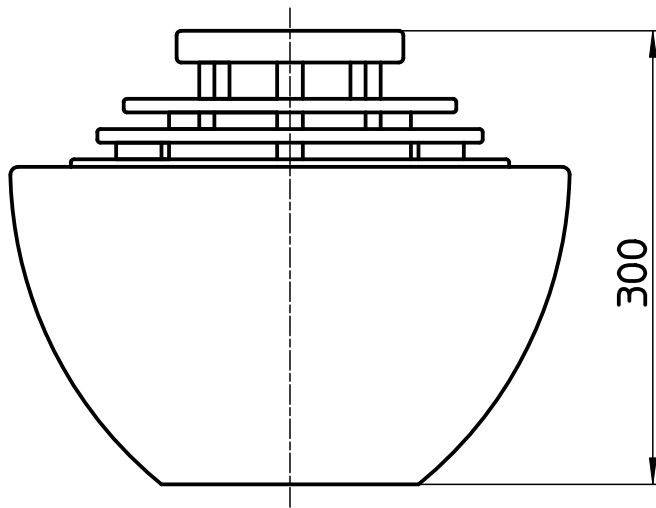

図番

備考 ・質量：12kg、柄名：いぶし銀

品名	インテリア琴音ボール (屋内用)	尺度	承認	検図	製図	担当	第三角法 
品番	EW200	1 : 5	21・8・27	21・8・27	21・8・27	17・11・7	SANEI 株式会社