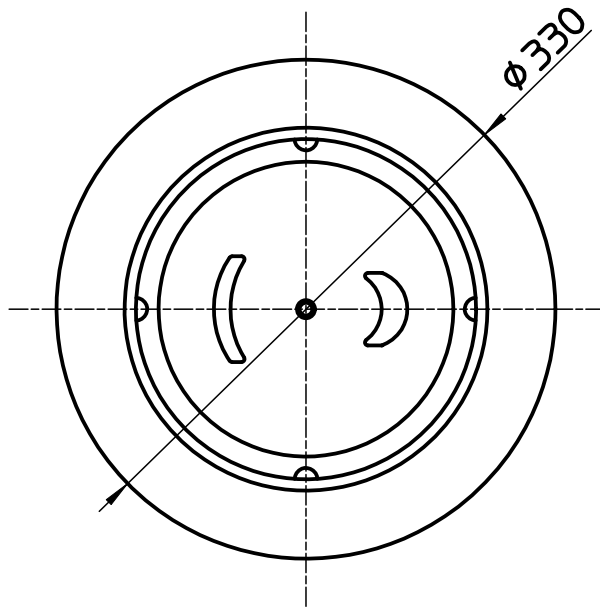

図番

備考 ・質量：10kg、柄名：青古信楽

品名	インテリアLED水琴窟 (屋内用)	尺度	承認	検図	製図	担当	第三角法 
品番	EW21-3	1:5	21・8・27	21・8・27	21・8・27	17・11・7	SANEI 株式会社