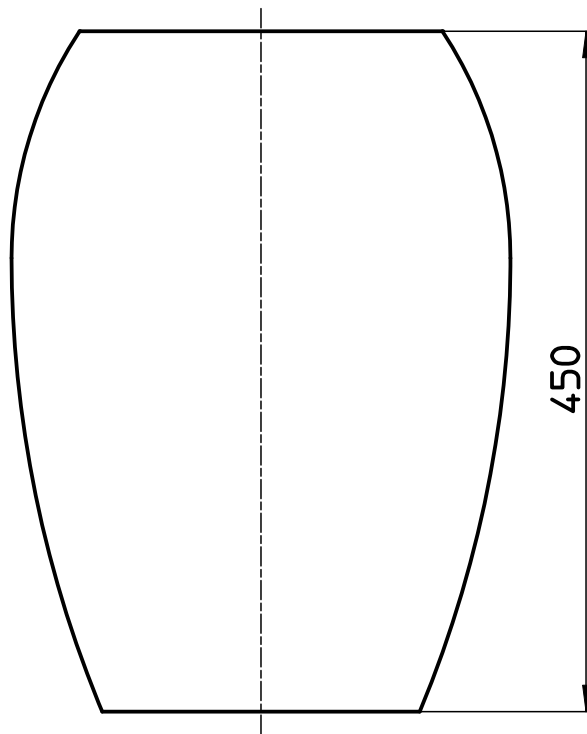

図番

備考 ・質量：10kg、柄名：青古信楽

品名	インテリアLED水琴窟 (屋内用)	尺度	承認	検図	製図	担当	第三角法 
品番	EW21-3	1:5	21・8・27	21・8・27	21・8・27	17・11・7	SANEI 株式会社