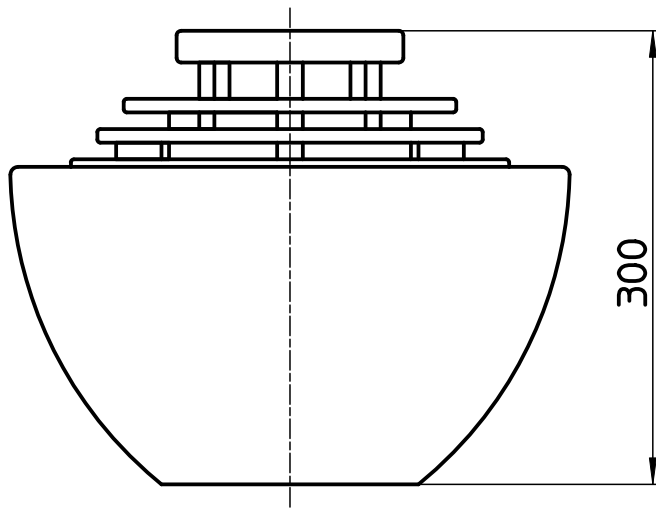

図番

備考 ・質量：12kg、柄名：いぶし銀

品名	インテリアLED琴音ボール (屋内用)	尺度	承認	検図	製図	担当	第三角法 
品番	EW210	1 : 5	21・8・27	21・8・27	21・8・27	17・11・7	SANEI 株式会社