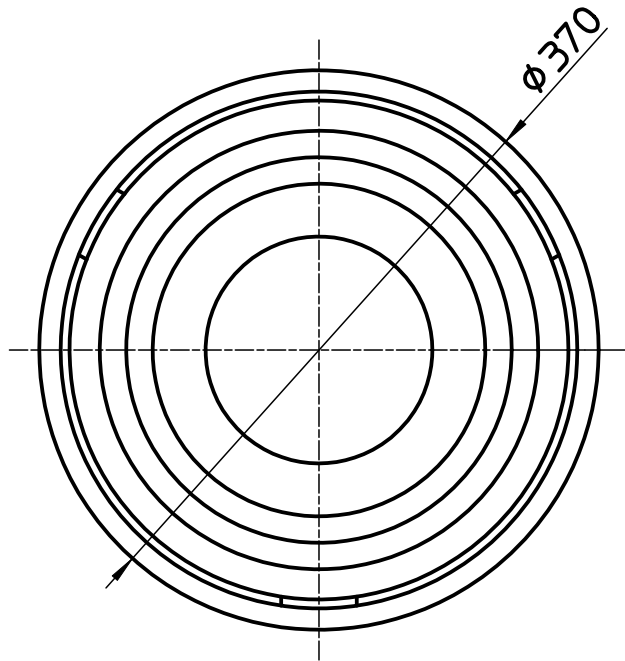

図番

備考 ・質量：12kg、柄名：いぶし銀

品名	インテリアLED琴音ボール (屋内用)	尺度	承認	検図	製図	担当	第三角法 
品番	EW210	1 : 5	21・8・27	21・8・27	21・8・27	17・11・7	SANEI 株式会社