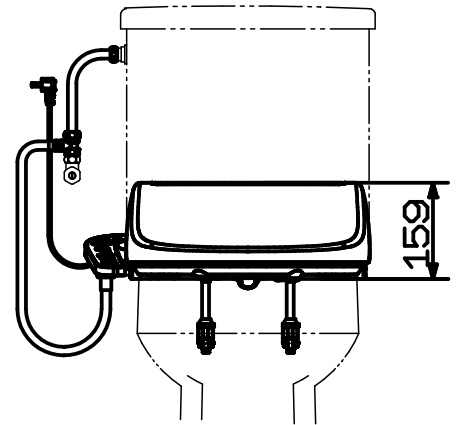

図番

品番	色
EW9003	アイボリー
EW9003-W	ホワイト

備考 脱臭機能あり

品名	温水洗浄便座 シャワーズ	尺度	承認	検図	製図	担当	第三角法
品番	EW9003-(色)	1 : 12.5	21・8・27	21・8・27	21・8・27	16・1・12	SANEI 株式会社