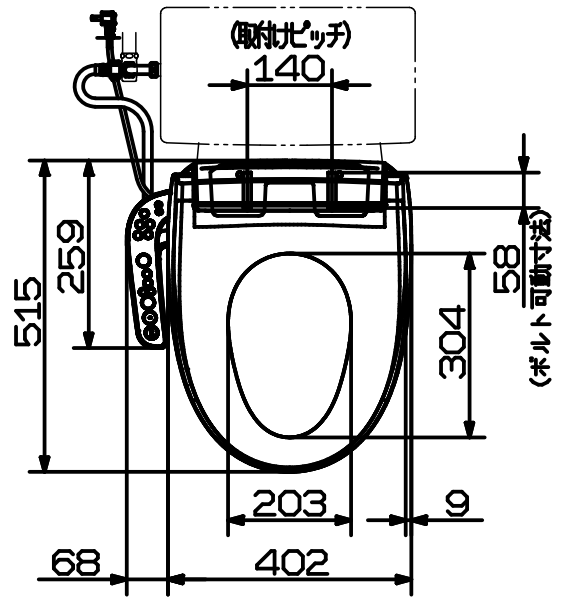

図番

品番	色
EW9003	アイボリー
EW9003-W	ホワイト

備考 脱臭機能あり

品名	温水洗浄便座 シャワーズ	尺度	承認	検図	製図	担当	第三角法
品番	EW9003-(色)	1 : 12.5	21・8・27	21・8・27	21・8・27	16・1・12	SANEI 株式会社