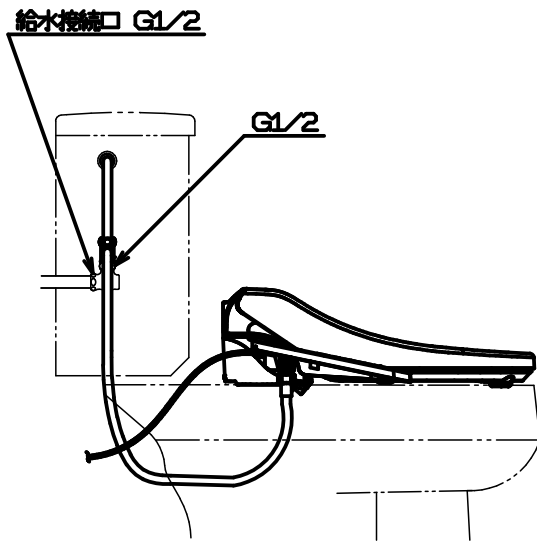

図番

品番	色
EW9003	アイボリー
EW9003-W	ホワイト

備考 脱臭機能あり

品名	温水洗浄便座 シャワーズ	尺度	承認	検図	製図	担当	第三角法
品番	EW9003-(色)	1 : 12.5	21・8・27	21・8・27	21・8・27	16・1・12	SANEI 株式会社