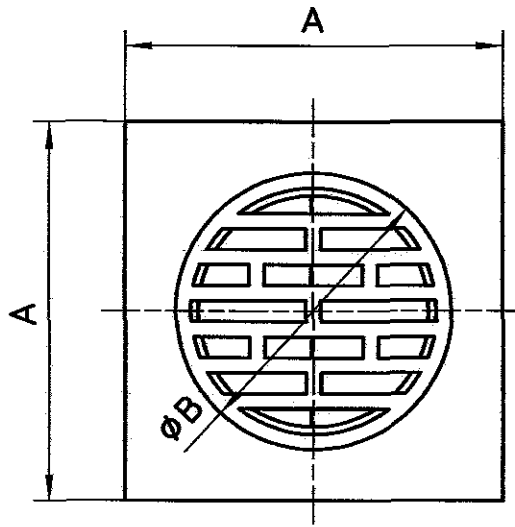

図番

品番	A	φB	φD	φE	F	G	H
H511-75X100	100	73	64	83	3	25	115
H511-75X150	150	73	64	83	4	26	116

備考

品名

角型ワントラップ

品番 H511  
-(各サイズ)

尺度 1/2

承認 中島 04.6