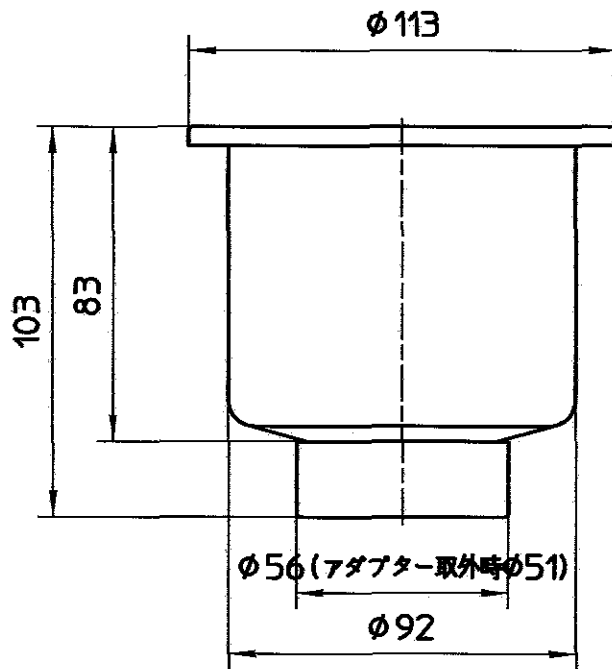

図番

備考

品名

封水50
ステンレスワントラップ

品番

H530
-100X50

尺度

1/2