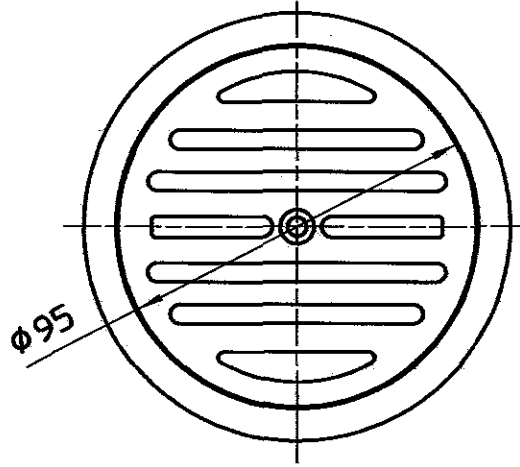

図番

備考

品名

封水50
ステンレスワントラップ

品番

H530
-100X50

尺度

1/2