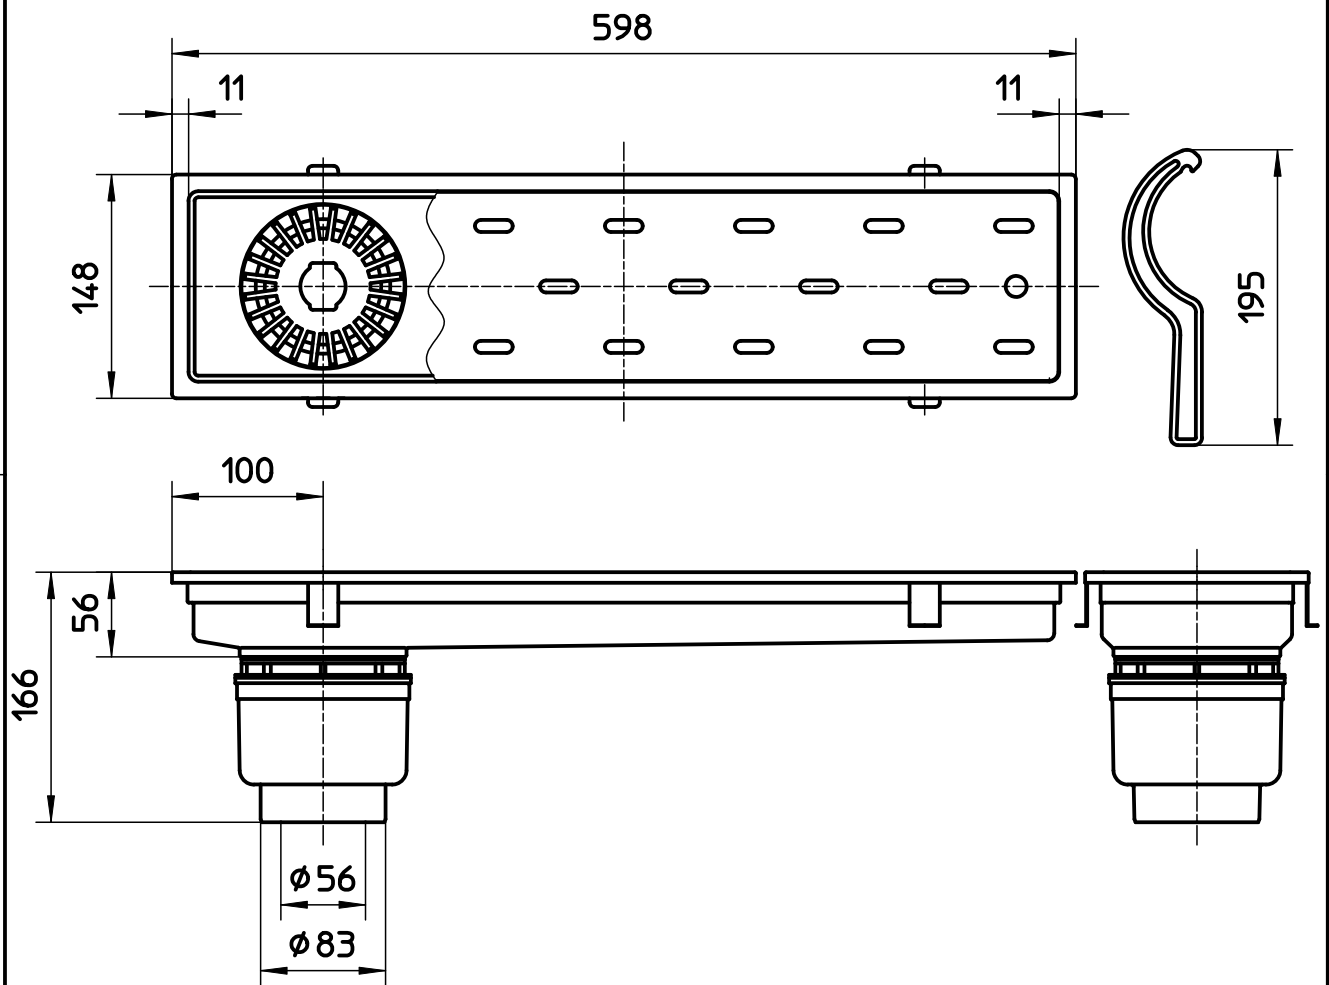

図番

備考

品名	浴室排水ユニット	尺度	承認	検図	製図	設計	第三角法 
品番	H901-600	1 : 1	21・4・15	21・4・15	21・4・15	04・3・	SANEI 株式会社