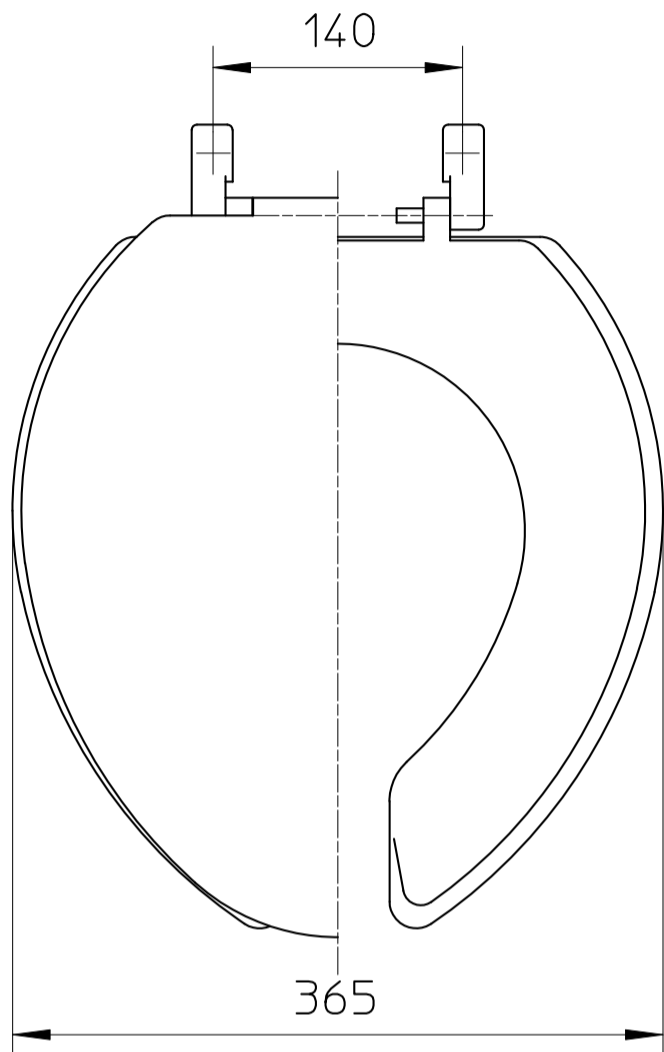

図番

品番	カラー
W902-S-I	アイボリー
W902-S-W	ホワイト

備考

品名	前割便座	尺度	承認	検図	製図	設計	第三角法 
品番	W902-S-(色)	1:6	21・9・1	21・9・1	21・9・1	。。	SANEI 株式会社