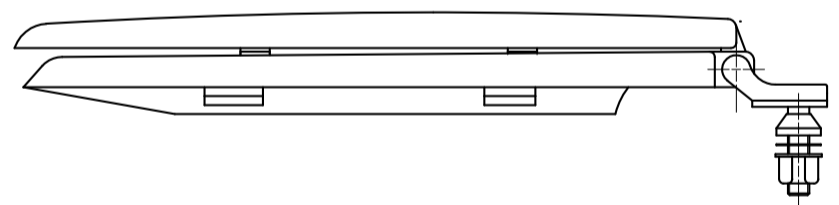

図番

品番	カラー
W902-S-I	アイボリー
W902-S-W	ホワイト

備考

品名	前割便座	尺度	承認	検図	製図	設計	第三角法 
品番	W902-S-(色)	1:6	21・9・1	21・9・1	21・9・1	。。	SANEI 株式会社