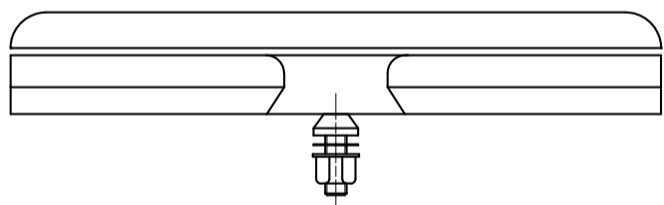

図番

品番	カラー
W902-S-I	アイボリー
W902-S-W	ホワイト

備考

品名	前割便座	尺度	承認	検図	製図	設計	第三角法 
品番	W902-S-(色)	1:6	21・9・1	21・9・1	21・9・1	。。	SANEI 株式会社