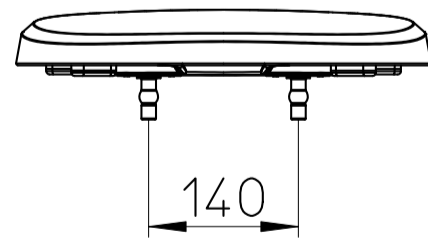

図番

品番	色
W9022-I	アイボリー
W9022-W	ホワイト

備考							
品名	前割便座	尺度	承認	検図	製図	設計	第三角法
品番	W9022-(色)	1:10	21・9・1	21・9・1	21・9・1	16・1・26	SANEI 株式会社