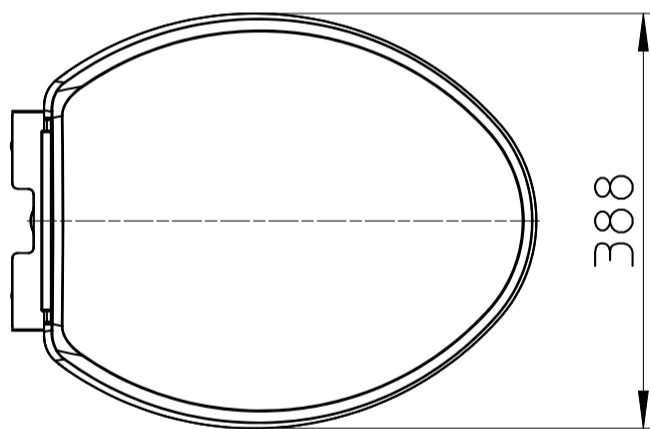

図番

品番	色
W9022-I	アイボリー
W9022-W	ホワイト

備考							
品名	前割便座	尺度	承認	検図	製図	設計	第三角法
品番	W9022-(色)	1:10	21・9・1	21・9・1	21・9・1	16・1・26	SANEI 株式会社