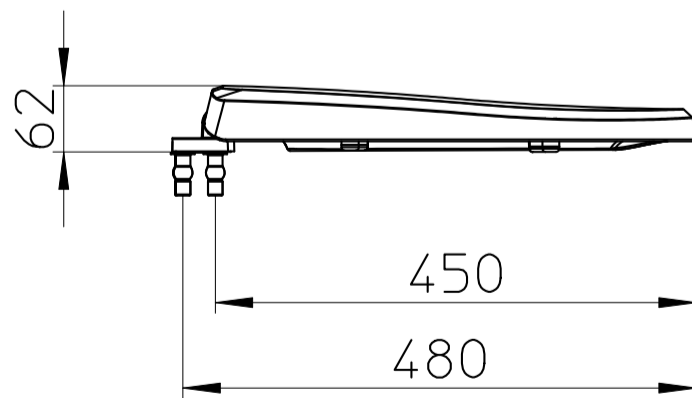

図番

品番	色
W9022-I	アイボリー
W9022-W	ホワイト

備考							
品名	前割便座	尺度	承認	検図	製図	設計	第三角法
品番	W9022-(色)	1:10	21・9・1	21・9・1	21・9・1	16・1・26	SANEI 株式会社