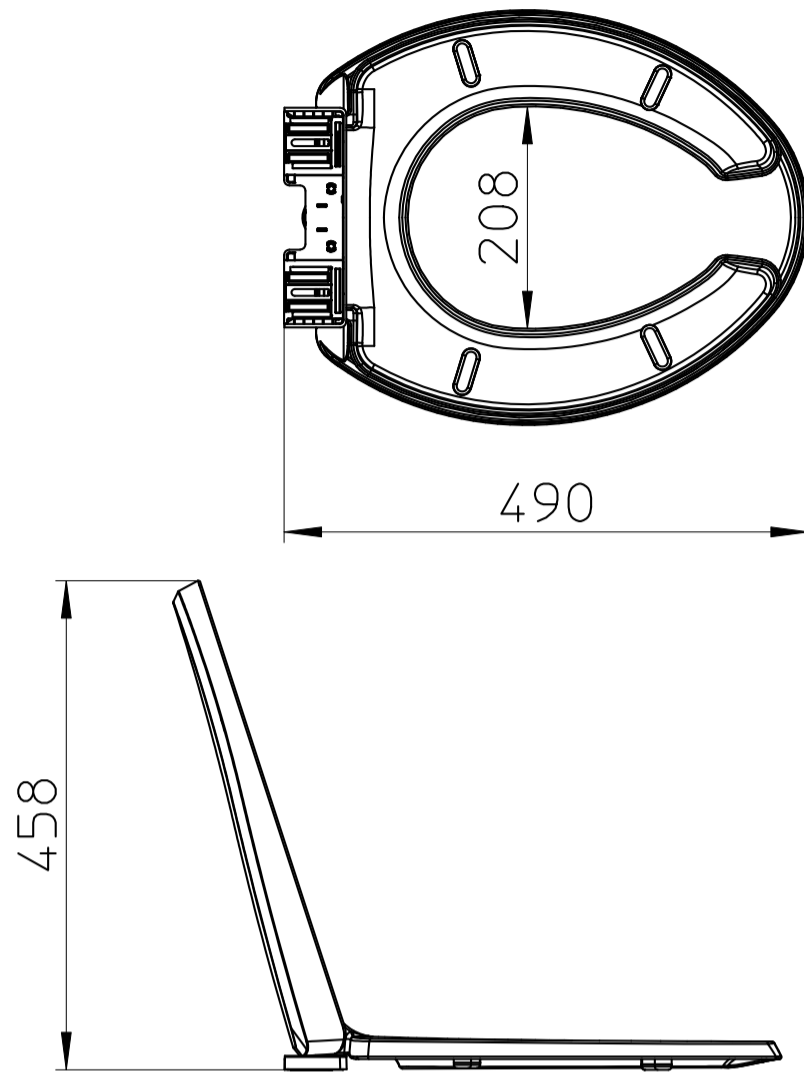

図番

品番	色
W9022-I	アイボリー
W9022-W	ホワイト

備考							
品名	前割便座	尺度	承認	検図	製図	設計	第三角法
品番	W9022-(色)	1:10	21・9・1	21・9・1	21・9・1	16・1・26	SANEI 株式会社