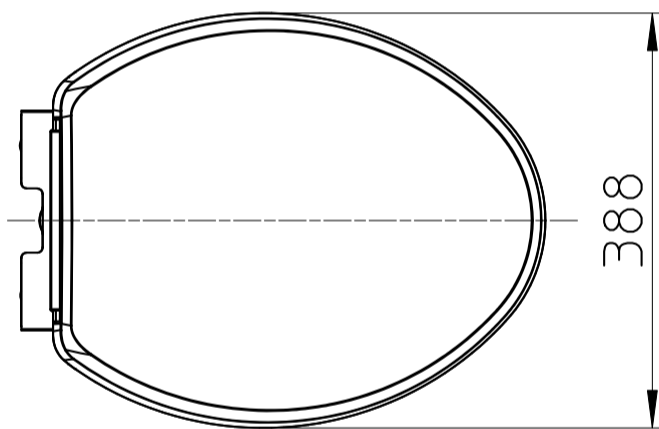

図番

品番	色
W9032-B	ブルー
W9032-I	アイボリー
W9032-P	ピンク
W9032-W	ホワイト

備考

品名

前丸便座

尺度

1 : 10

承認