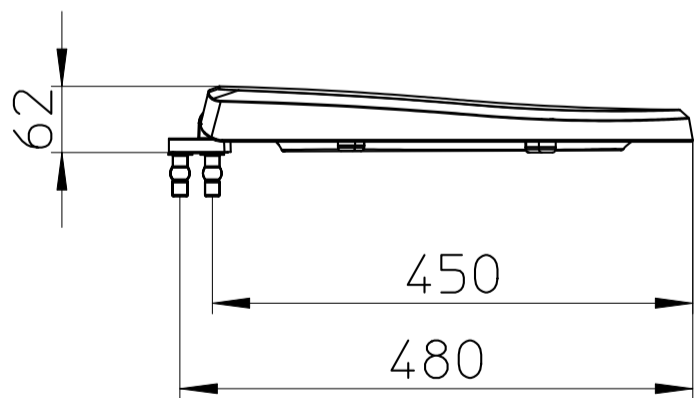

図番

品番	色
W9032-B	ブルー
W9032-I	アイボリー
W9032-P	ピンク
W9032-W	ホワイト

備考

品名

前丸便座

尺度

1 : 10

承認