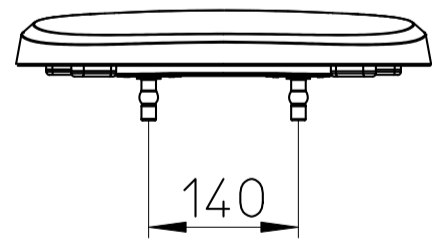

図番

品番	色
W9032-B	ブルー
W9032-I	アイボリー
W9032-P	ピンク
W9032-W	ホワイト

備考

品名

前丸便座

尺度

1 : 10

承認