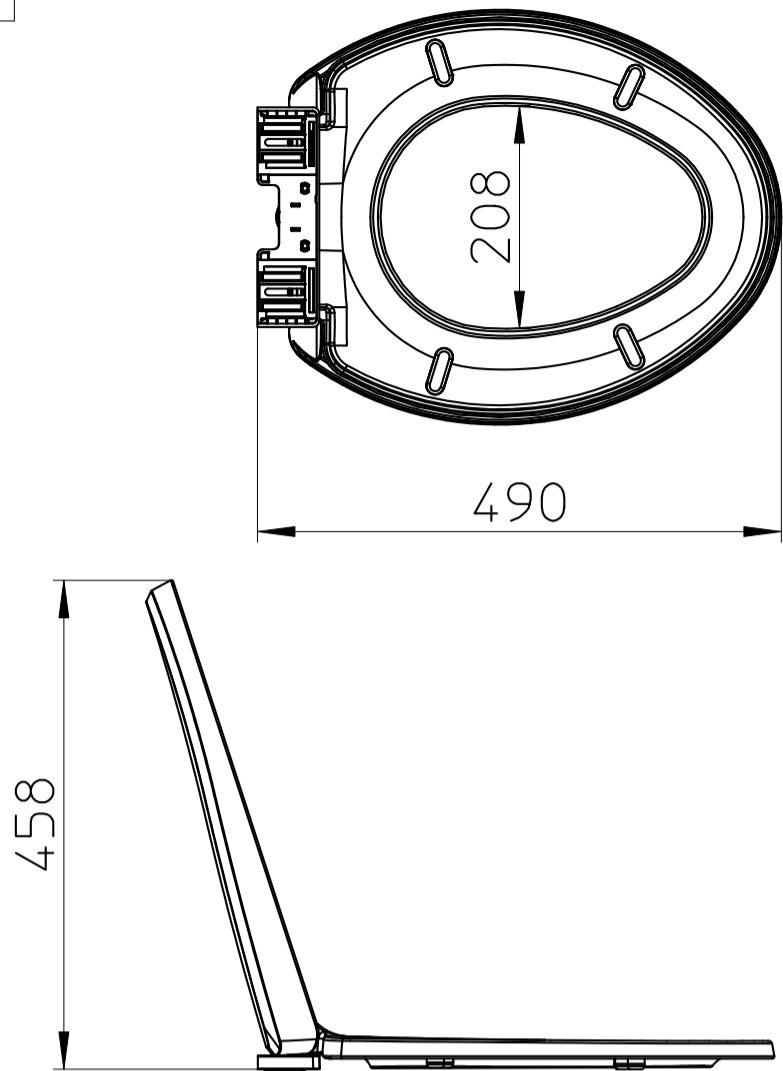

図番

品番	色
W9032-B	ブルー
W9032-I	アイボリー
W9032-P	ピンク
W9032-W	ホワイト

備考

品名

前丸便座

尺度

1 : 10

承認

21・9・1

検図

21・9・1

製図

21・9・1

設計

16・1・26

第三角法

品番

W9032-(色)

SANEI 株式会社