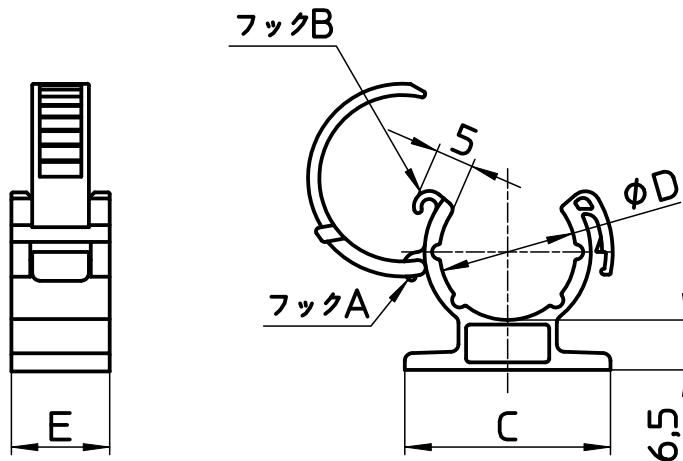

図番

品番	ϕD (フックA使用時)	ϕD (フックB使用時)	C	E
R58-1FDB-13	$\phi 14 \sim \phi 18$	$\phi 18 \sim \phi 20$	27	13
R58-1FDB-20	$\phi 20.5 \sim \phi 24$	$\phi 24 \sim \phi 28$	33	20

備考 10個入

品名	バンド式パイプホルダー	尺度	承認	検図	製図	担当	第三角法
品番	R58-1FDB-呼び	1:1	13・12・6	13・12・5	13・12・4	13・12・4	SANEI 株式会社