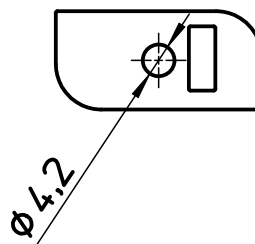

図番

品番	ϕD (フックA使用時)	ϕD (フックB使用時)	C	E
R58-1FDB-13	$\phi 14 \sim \phi 18$	$\phi 18 \sim \phi 20$	27	13
R58-1FDB-20	$\phi 20.5 \sim \phi 24$	$\phi 24 \sim \phi 28$	33	20

備考 10個入

品名	バンド式パイプホルダー	尺度	承認	検図	製図	担当	第三角法
品番	R58-1FDB-呼び	1:1	13・12・6	13・12・5	13・12・4	13・12・4	SANEI 株式会社