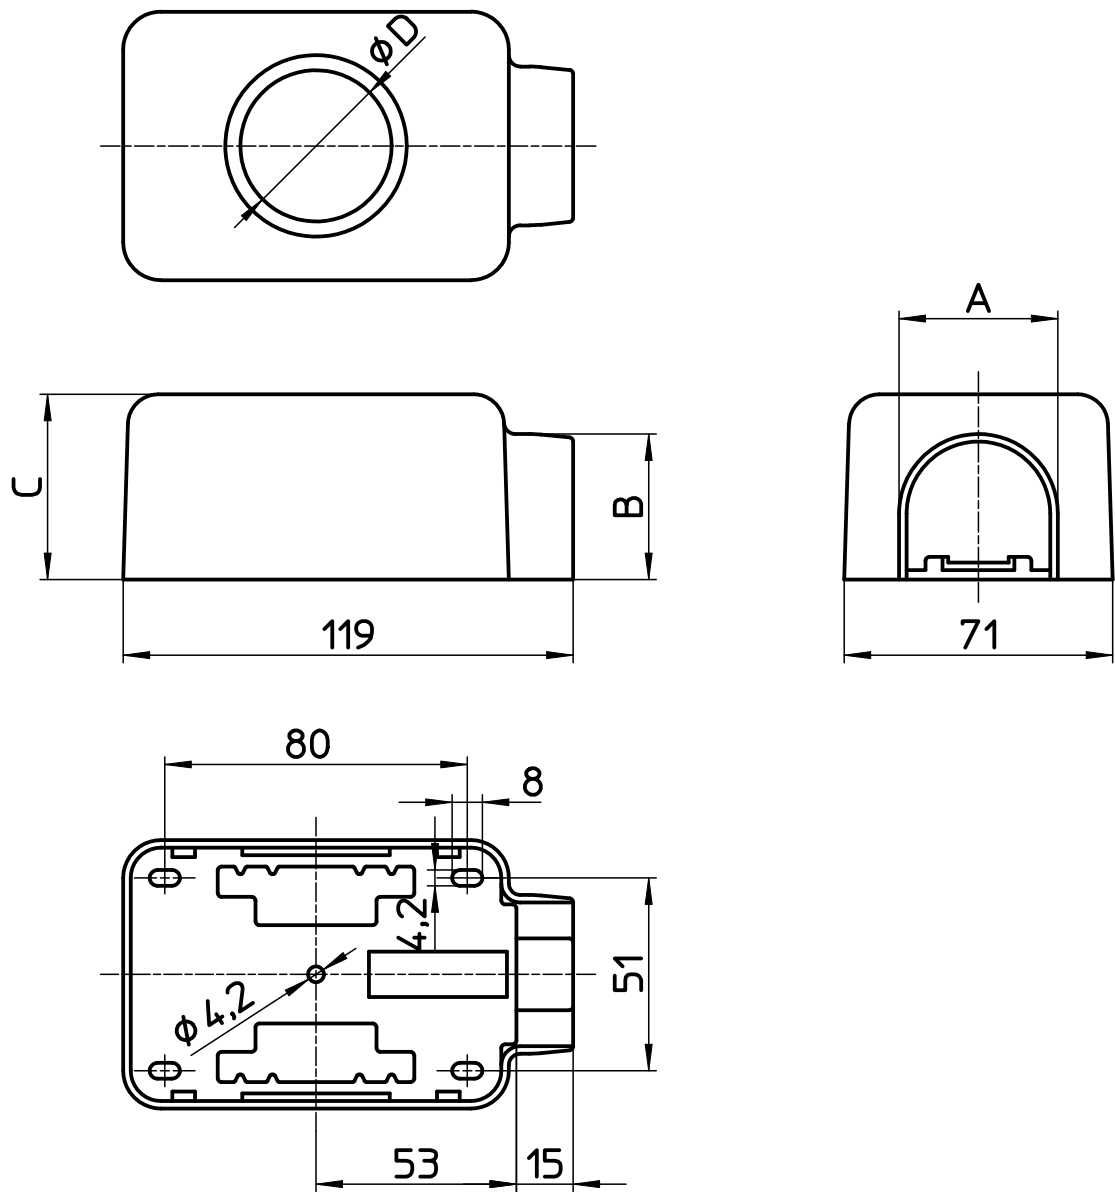

図番

品番	A	B	C	ϕD
R58-30-13	42	38,5	49	$\phi 40$
R58-30-20	48	44,5	56	$\phi 42$

備考

品名	給水栓用エルボカバー	尺度	承認	検図	製図	担当	第三角法
品番	R58-30-呼び	1:2	13・12・6	13・12・4	13・12・4	13・12・4	SANEI 株式会社