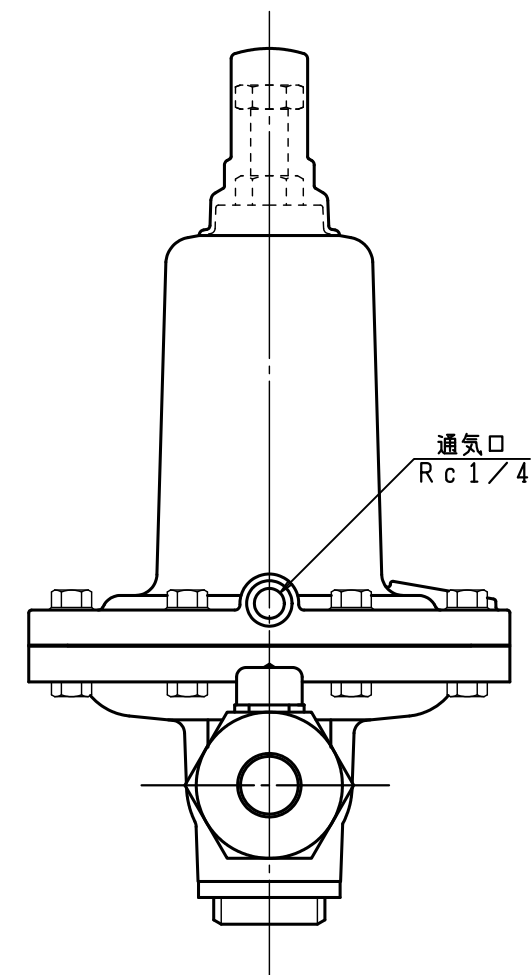

入口圧力範囲 [MPa]	0.15~1.56
使用温度範囲 [℃]	-5~+60

同梱部品

部 品 名	数 量
プッシング (20A×15A)	1
防水キャップ	1
Oリング (JIS P18)	1

型 式	BRV-100M
名 称	二段式一次用調整器
図 番	BRV-100M-Q
製 図	2022年12月1日

尺 度	図面サイズ	図 法
1:2√2	A3	第3角法

※寸法は参考値で記載しています。

I.T.O株式会社