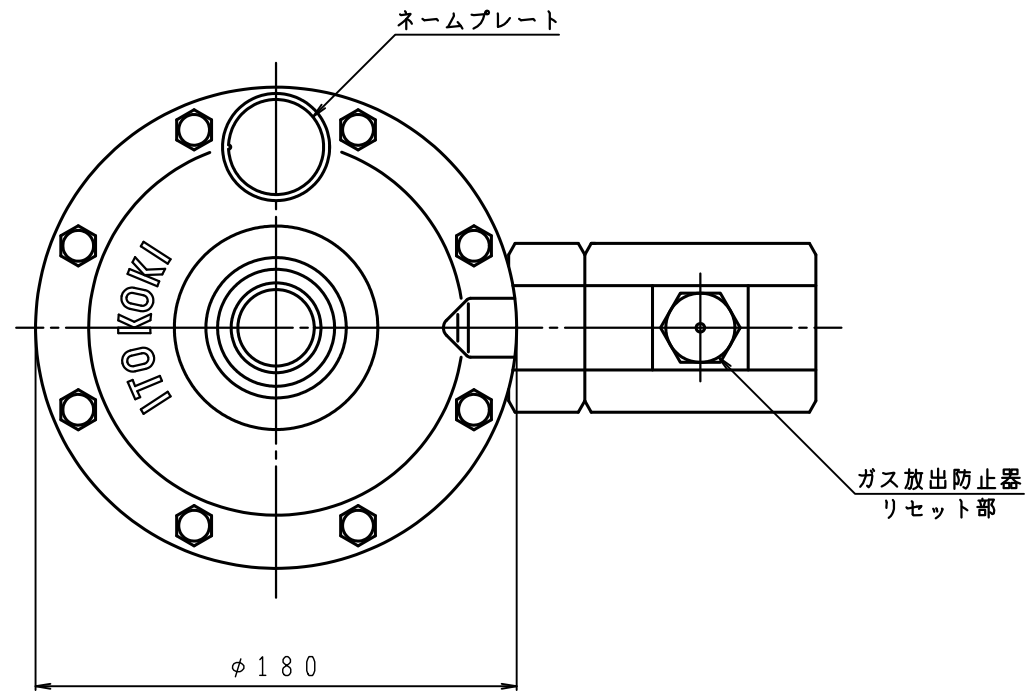

入口圧力範囲 [MPa]	0.15~1.56
使用温度範囲 [℃]	-5~+60

同梱部品

部 品 名	数 量
プッシング (20A×15A)	1
防水キャップ	1
Oリング (JIS P18)	1

型 式	BRV-100M
名 称	二段式一次用調整器
図 番	BRV-100M-Q
製 図	2022年12月1日

尺 度	図面サイズ	図 法
1:2√2	A3	第3角法

※寸法は参考値で記載しています。

I.T.O株式会社