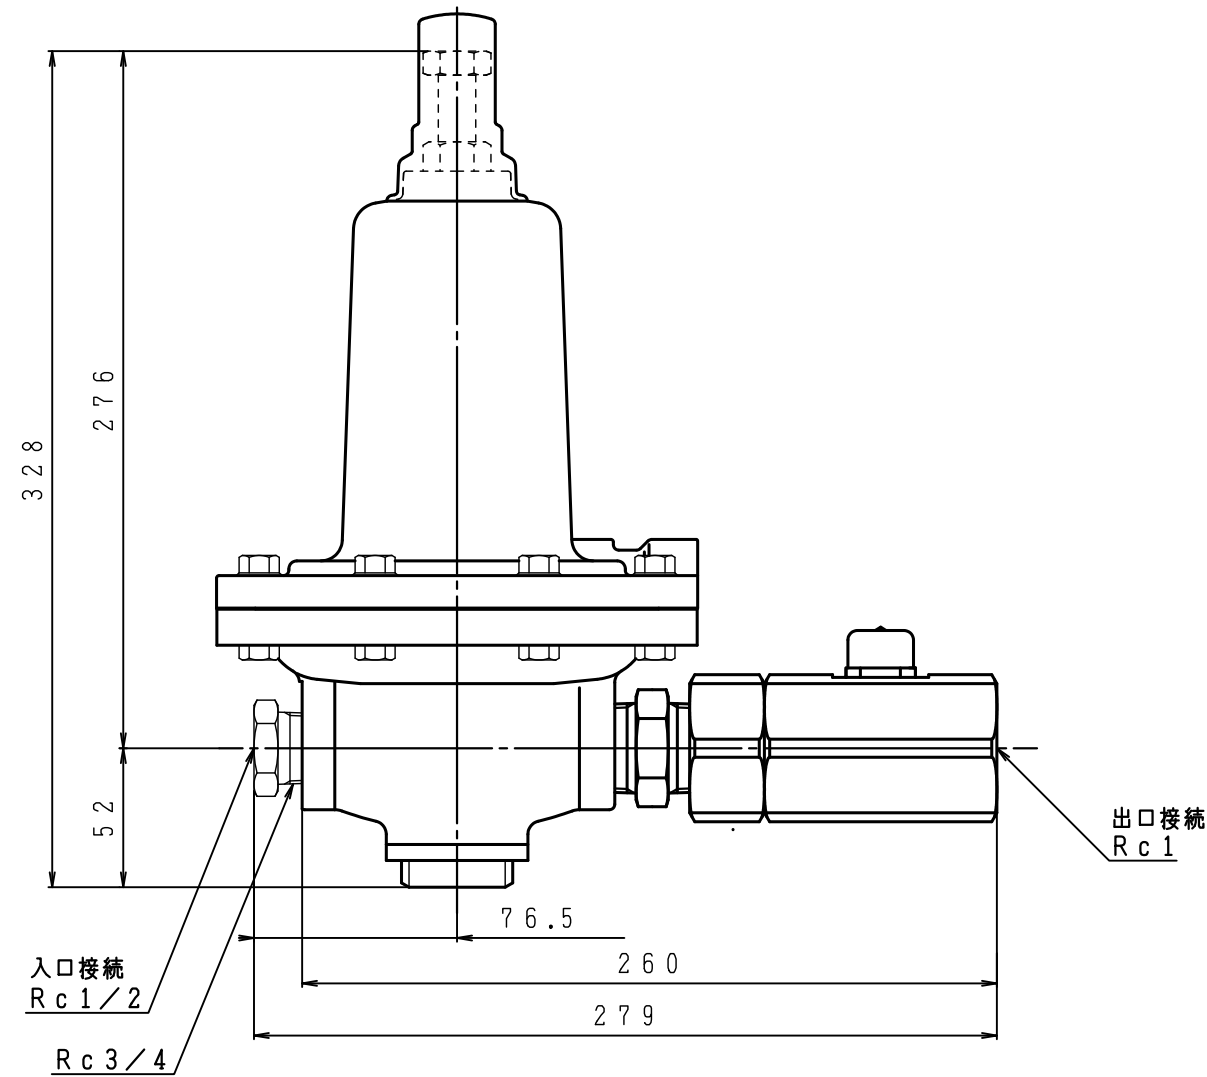

入口圧力範囲 [MPa]	0.15~1.56
使用温度範囲 [℃]	-5~+60

同梱部品

部 品 名	数 量
プッシング (20A×15A)	1
防水キャップ	1
Oリング (JIS P18)	1

型 式	BRV-100M
名 称	二段式一次用調整器
図 番	BRV-100M-Q
製 図	2022年12月1日

尺 度	図面サイズ	図 法
1:2√2	A3	第3角法

※寸法は参考値で記載しています。

I.T.O株式会社