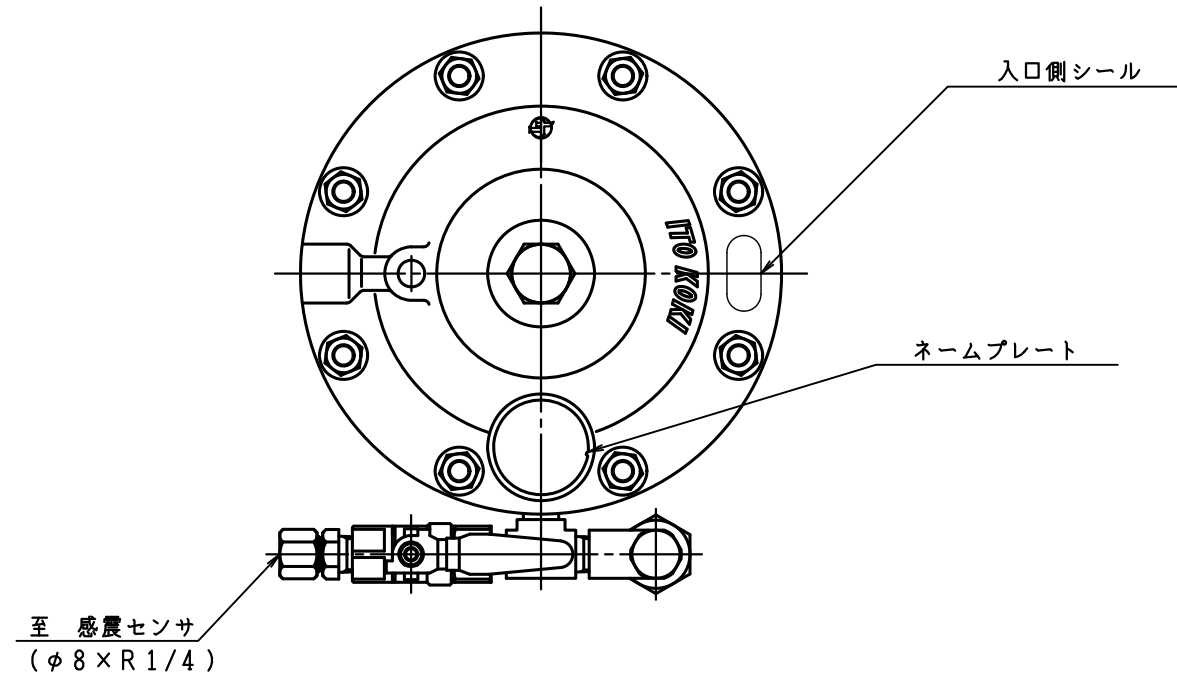

入口圧力範囲 [MPa]	0.025~0.20
使用温度範囲 [℃]	-5~+60

同梱部品一覧表

品名	数量	材質	摘要
スタットボルト	2	SS400	JISM12×65
六角ナット	4	SS400	JIS1種M12
ばね座金	4	SWRH62	JIS2号12
同梱スタットボルト説明用紙	1	紙	

※寸法は参考値で記載しています。

型式	EQ-20	
名称	感震遮断弁	
図番	EQ-20-Q-01	
製図	2022年12月1日	
尺度	図面サイズ	図法
1:4	A3	第3角法