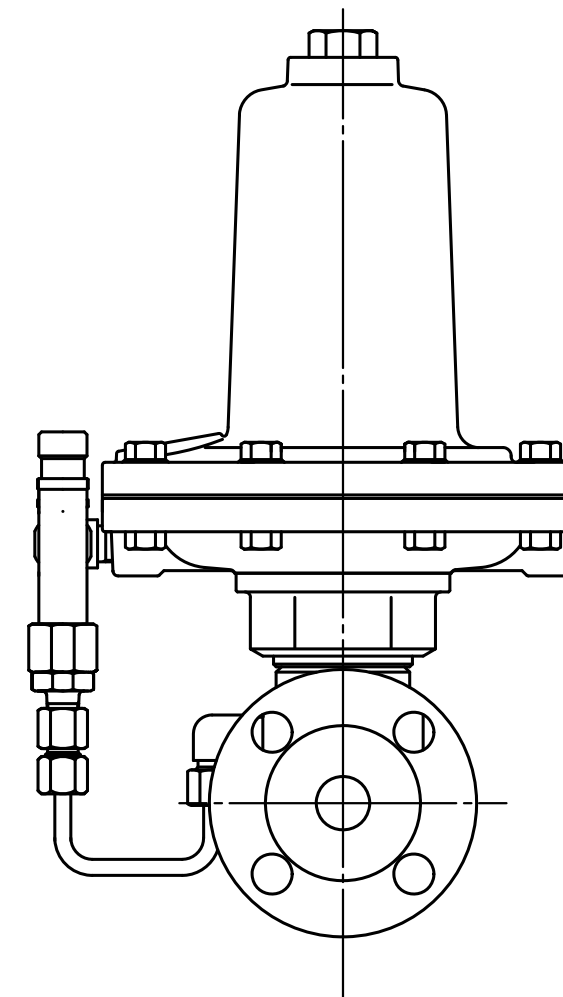

入口圧力範囲 [MPa]	0.025~0.20
使用温度範囲 [℃]	-5~+60

同梱部品一覧表

品名	数量	材質	摘要
スタットボルト	2	SS400	JISM12×65
六角ナット	4	SS400	JIS1種M12
ばね座金	4	SWRH62	JIS2号12
同梱スタットボルト説明用紙	1	紙	

※寸法は参考値で記載しています。

型式	EQ-20	
名称	感震遮断弁	
図番	EQ-20-Q-01	
製図	2022年12月1日	
尺度	図面サイズ	図法
1:4	A3	第3角法