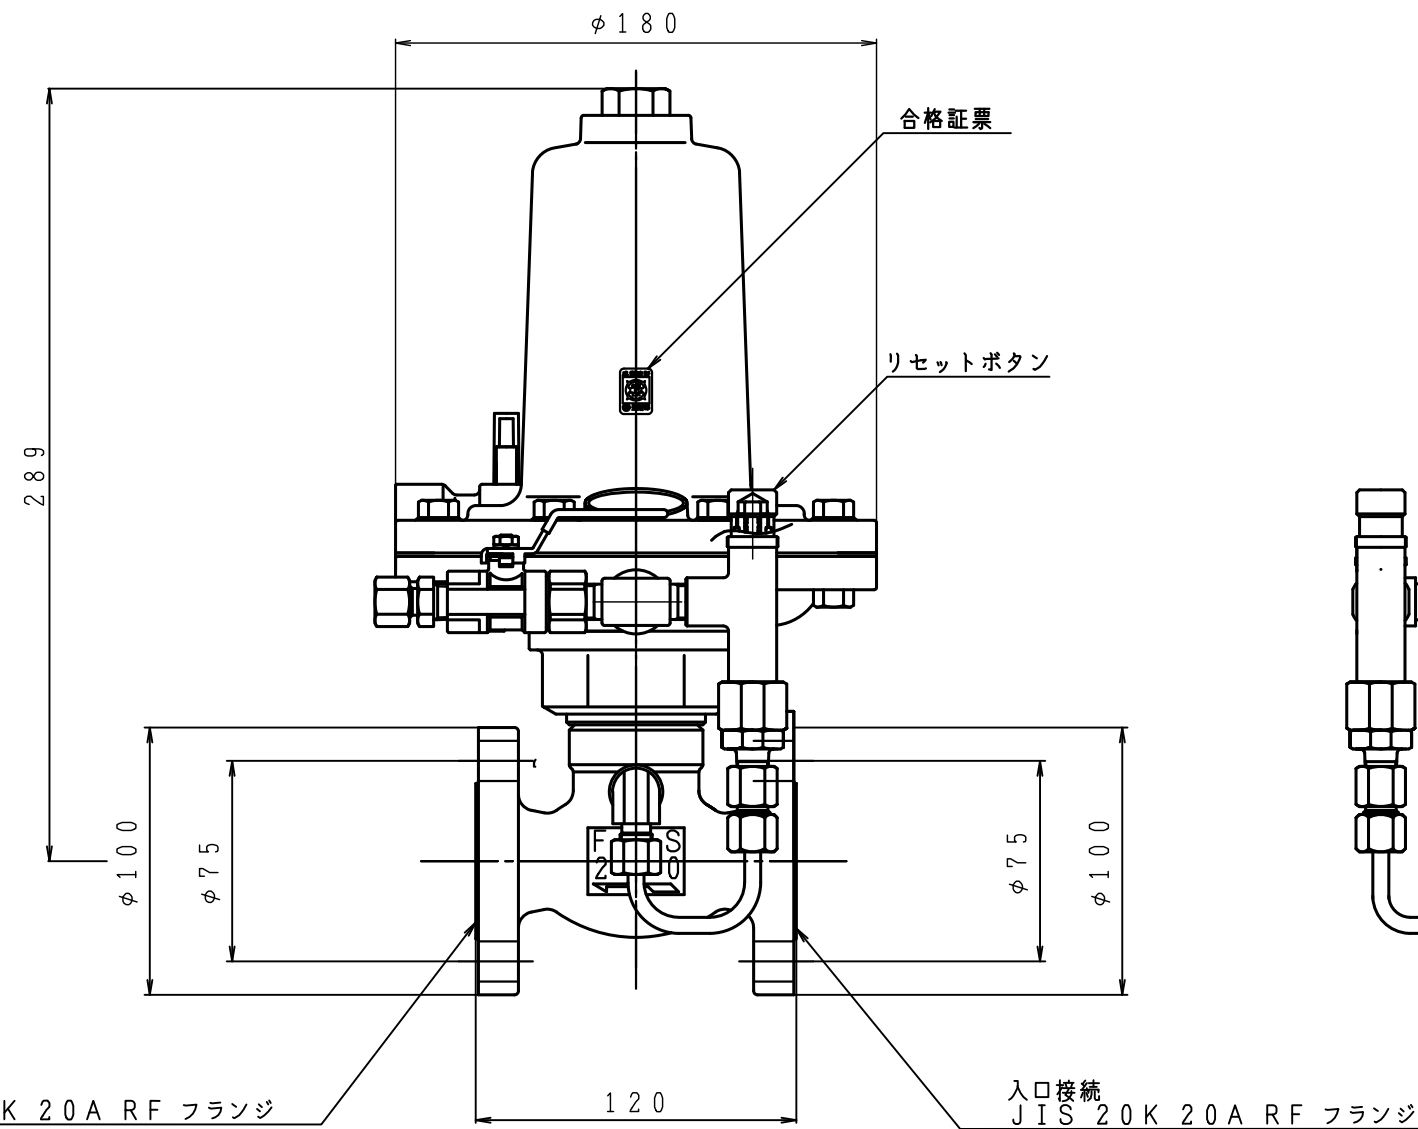

入口圧力範囲 [MPa]	0.025~0.20
使用温度範囲 [℃]	-5~+60

同梱部品一覧表

品名	数量	材質	摘要
スタットボルト	2	SS400	JISM12×65
六角ナット	4	SS400	JIS1種M12
ばね座金	4	SWRH62	JIS2号12
同梱スタットボルト説明用紙	1	紙	

※寸法は参考値で記載しています。

型式	EQ-20	
名称	感震遮断弁	
図番	EQ-20-Q-01	
製図	2022年12月1日	
尺度	図面サイズ	図法
1:4	A3	第3角法