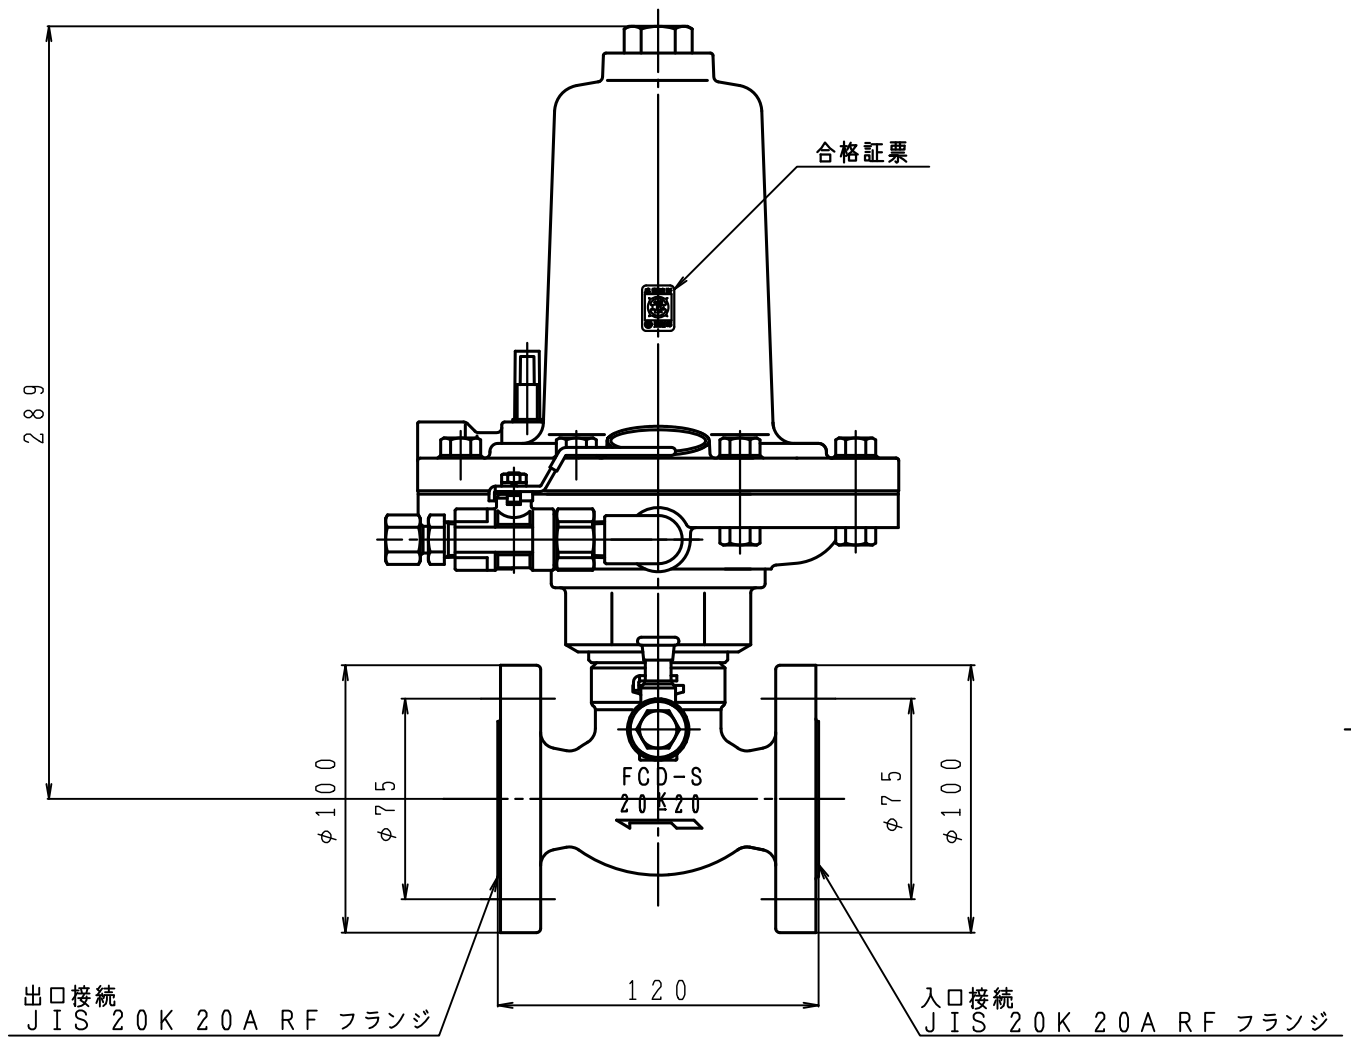

入口圧力範囲 [MPa]	0.07~1.56
使用温度範囲 [℃]	-5~+60

同梱部品一覧表

品名	数量	材質	摘要
スタットボルト	2	SS400	JIS M12×65
六角ナット	4	SS400	JIS 1種 M12
ばね座金	4	SWRH62	JIS 2号 12
同梱スタットボルト説明用紙	1	紙	

型式	EQH-20	
名称	感震遮断弁	
図番	EQH-20-Q	
製図	2022年12月1日	
尺度	図面サイズ	
1:2√2	A3	第3角法

※寸法は参考値で記載しています。