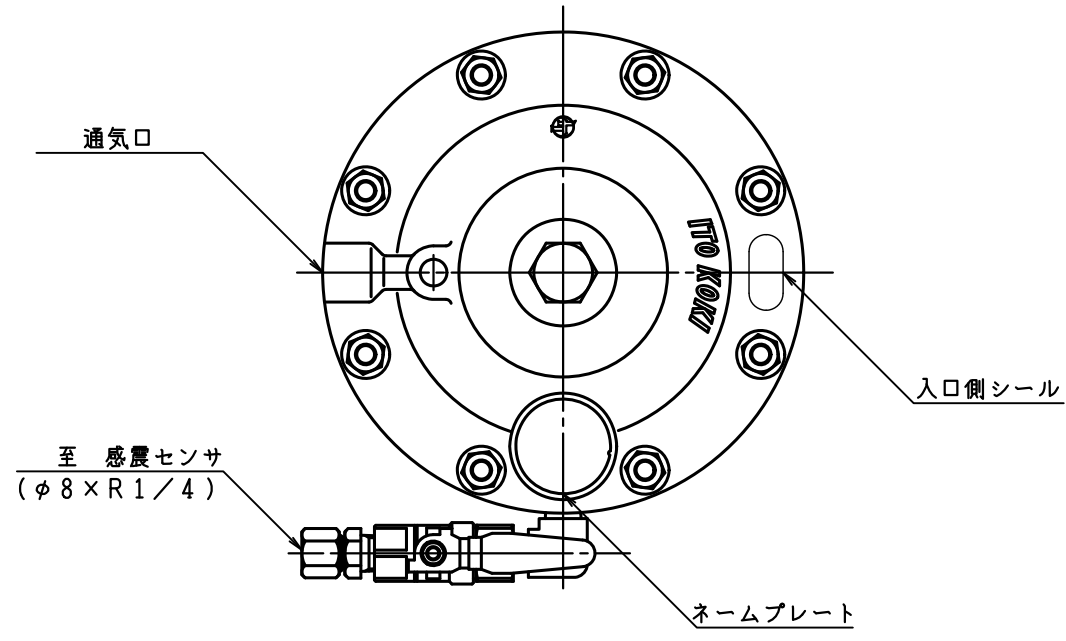

入口圧力範囲 [MPa]	0.07~1.56
使用温度範囲 [℃]	-5~+60

同梱部品一覧表

品名	数量	材質	摘要
スタットボルト	2	SS400	JIS M12×65
六角ナット	4	SS400	JIS 1種 M12
ばね座金	4	SWRH62	JIS 2号 12
同梱スタットボルト説明用紙	1	紙	

型式	EQH-20	
名称	感震遮断弁	
図番	EQH-20-Q	
製図	2022年12月1日	
尺度	図面サイズ	
1:2√2	A3	第3角法

※寸法は参考値で記載しています。