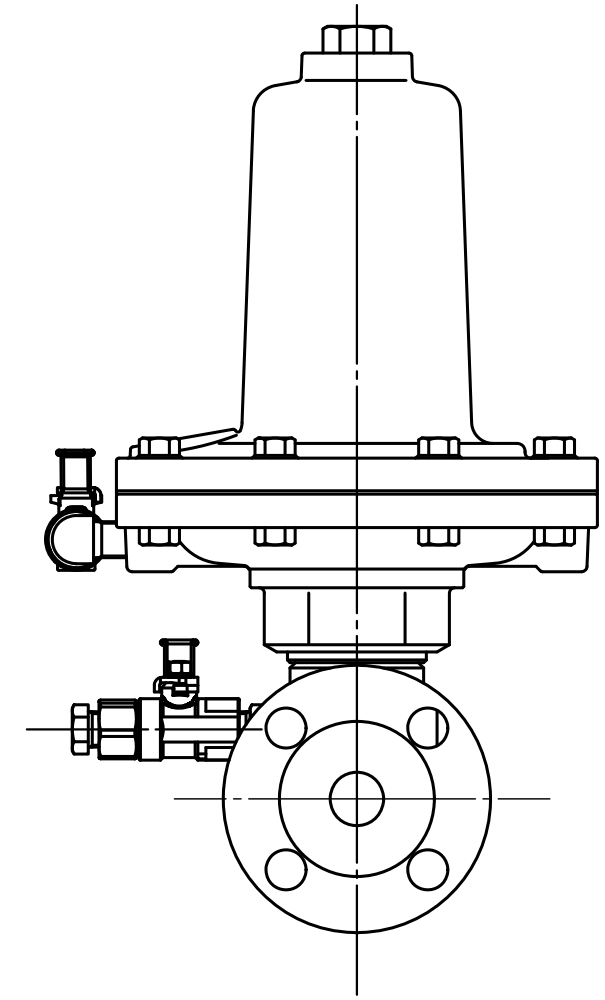

入口圧力範囲 [MPa]	0.07~1.56
使用温度範囲 [℃]	-5~+60

同梱部品一覧表

品名	数量	材質	摘要
スタットボルト	2	SS400	JIS M12×65
六角ナット	4	SS400	JIS 1種 M12
ばね座金	4	SWRH62	JIS 2号 12
同梱スタットボルト説明用紙	1	紙	

型式	EQH-20	
名称	感震遮断弁	
図番	EQH-20-Q	
製図	2022年12月1日	
尺度	図面サイズ	
1:2√2	A3	第3角法

※寸法は参考値で記載しています。