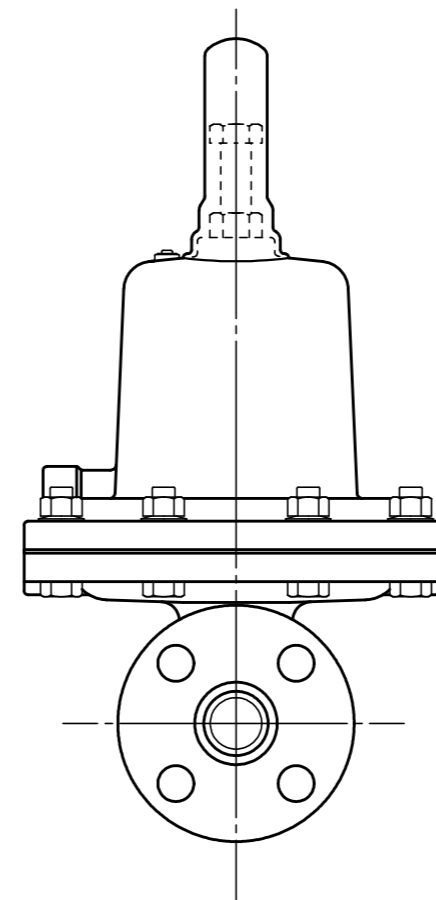

入口圧力範囲 [MPa]	0.10~1.56
使用温度範囲 [℃]	-5~+60

同梱部品

品名	数量
調整ネジ	1
防水キャップ	1
防水キャップ取り付け方用紙	1

型式	GMF-100	
名称	二段式一次用調整器	
図番	GMF-100-Q	
製図	2022年12月1日	
尺度	図面サイズ	図法
1:4	A3	第3角法

※寸法は参考値で記載しています。

I-T-O株式会社