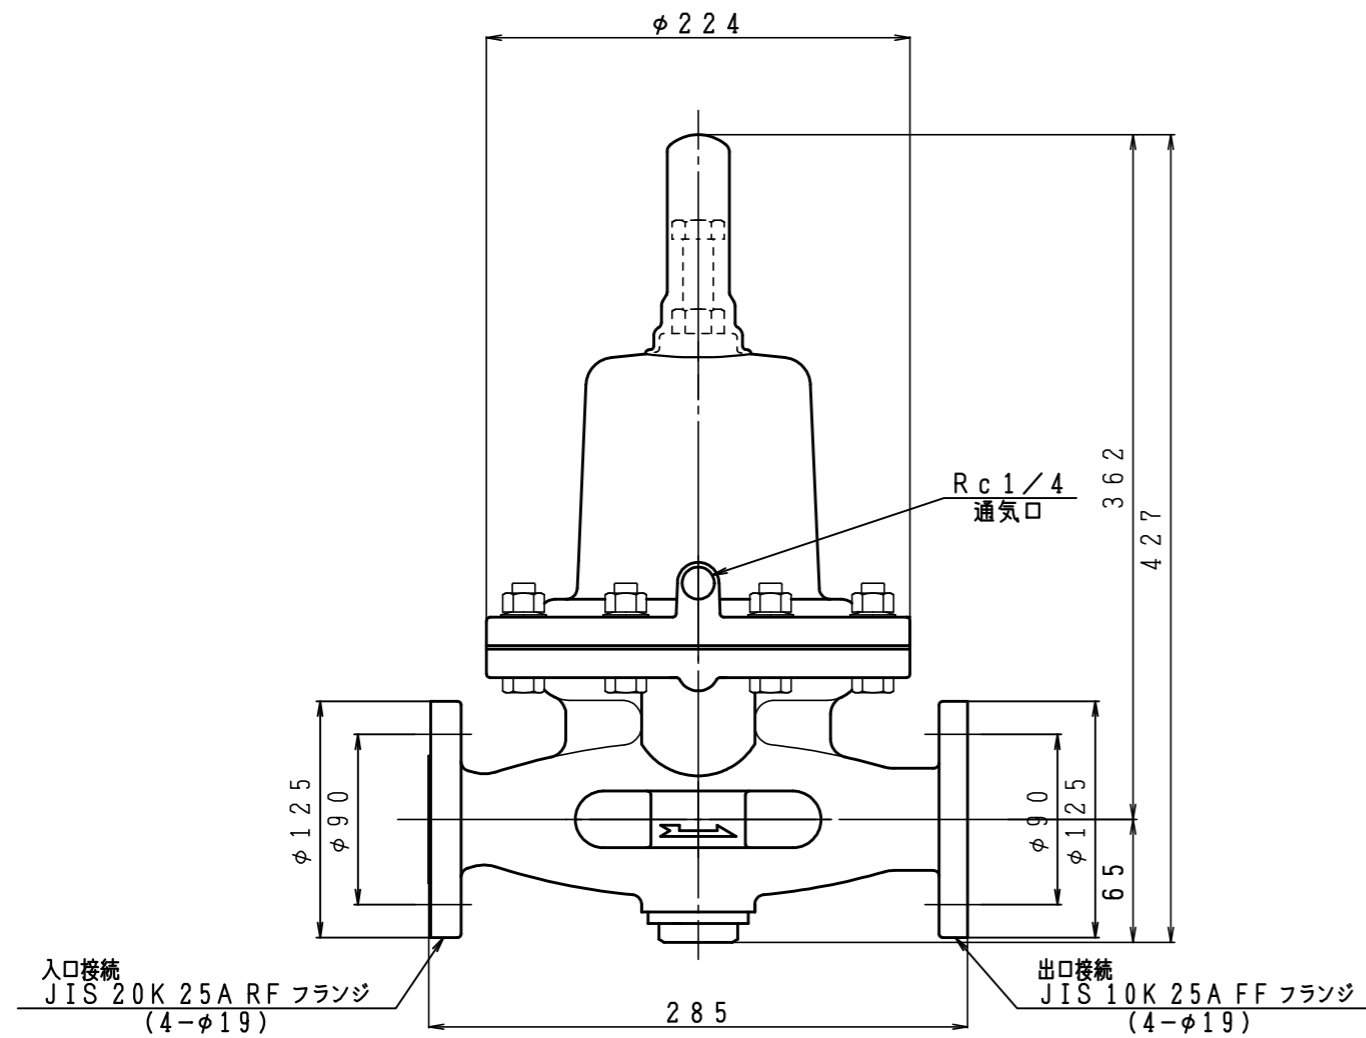

入口圧力範囲 [MPa]	0.10~1.56
使用温度範囲 [℃]	-5~+60

同梱部品

品名	数量
調整ネジ	1
防水キャップ	1
防水キャップ取り付け方用紙	1

型式	GMF-100	
名称	二段式一次用調整器	
図番	GMF-100-Q	
製図	2022年12月1日	
尺度	図面サイズ	図法
1:4	A3	第3角法

※寸法は参考値で記載しています。

I-T-O株式会社