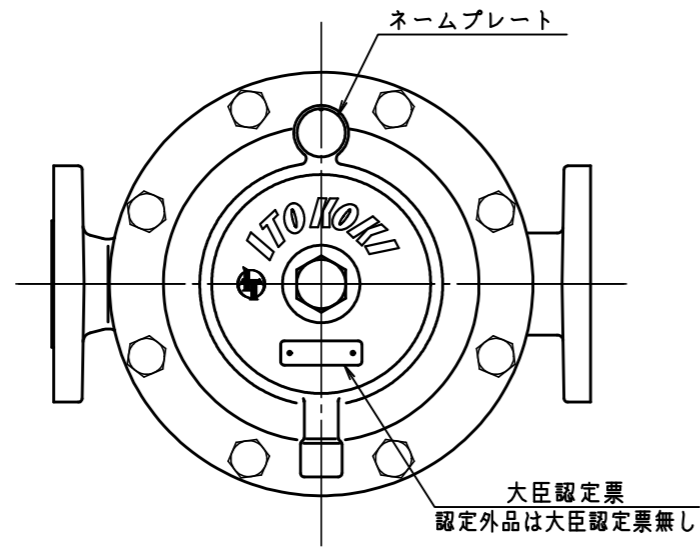

入口圧力範囲 [MPa]	0.10~1.56
使用温度範囲 [℃]	-5~+60

同梱部品

品名	数量
調整ネジ	1
防水キャップ	1
防水キャップ取り付け方用紙	1

型式	GMF-100	
名称	二段式一次用調整器	
図番	GMF-100-Q	
製図	2022年12月1日	
尺度	図面サイズ	図法
1:4	A3	第3角法

※寸法は参考値で記載しています。

I-T-O株式会社