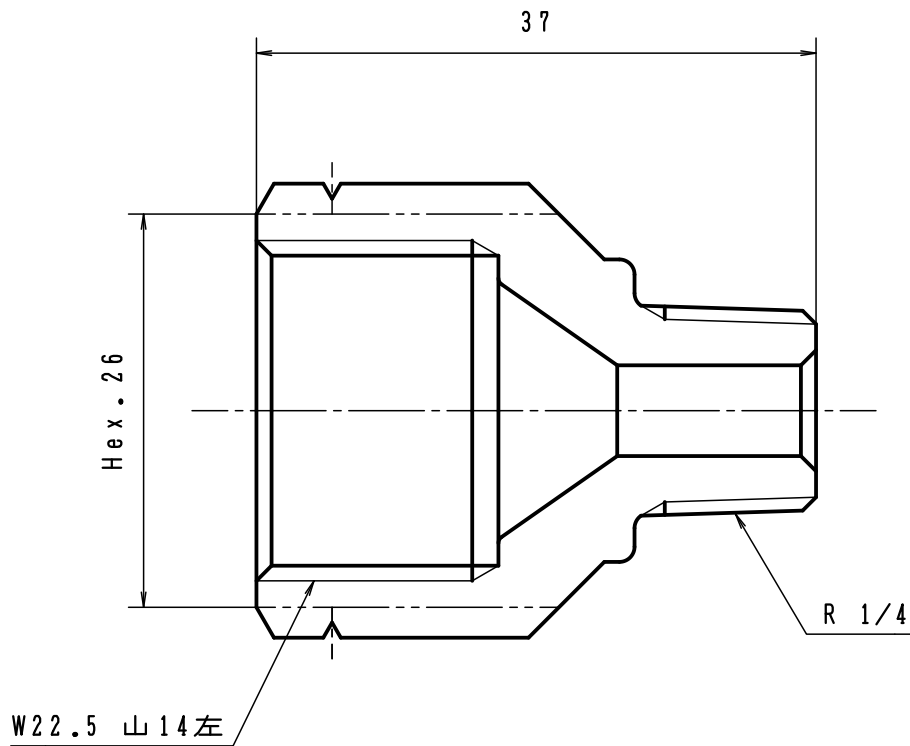

符号	年 月 日	訂 正 記 事	印

PC-206	ソケット	1	C3604B						
番号	部 品 名	数 量	材 質	摘 要					
POL継手 ソケット			製 図	図 番					
部品図			'14年 4月 1日	PC-206-J					
I.T.O株式会社		部品コードNo.	1:1	尺 度	図 法	照 査	検 図	設 計	製 図
		0000000	A4	第3角法	田中	平山	内藤	内藤	