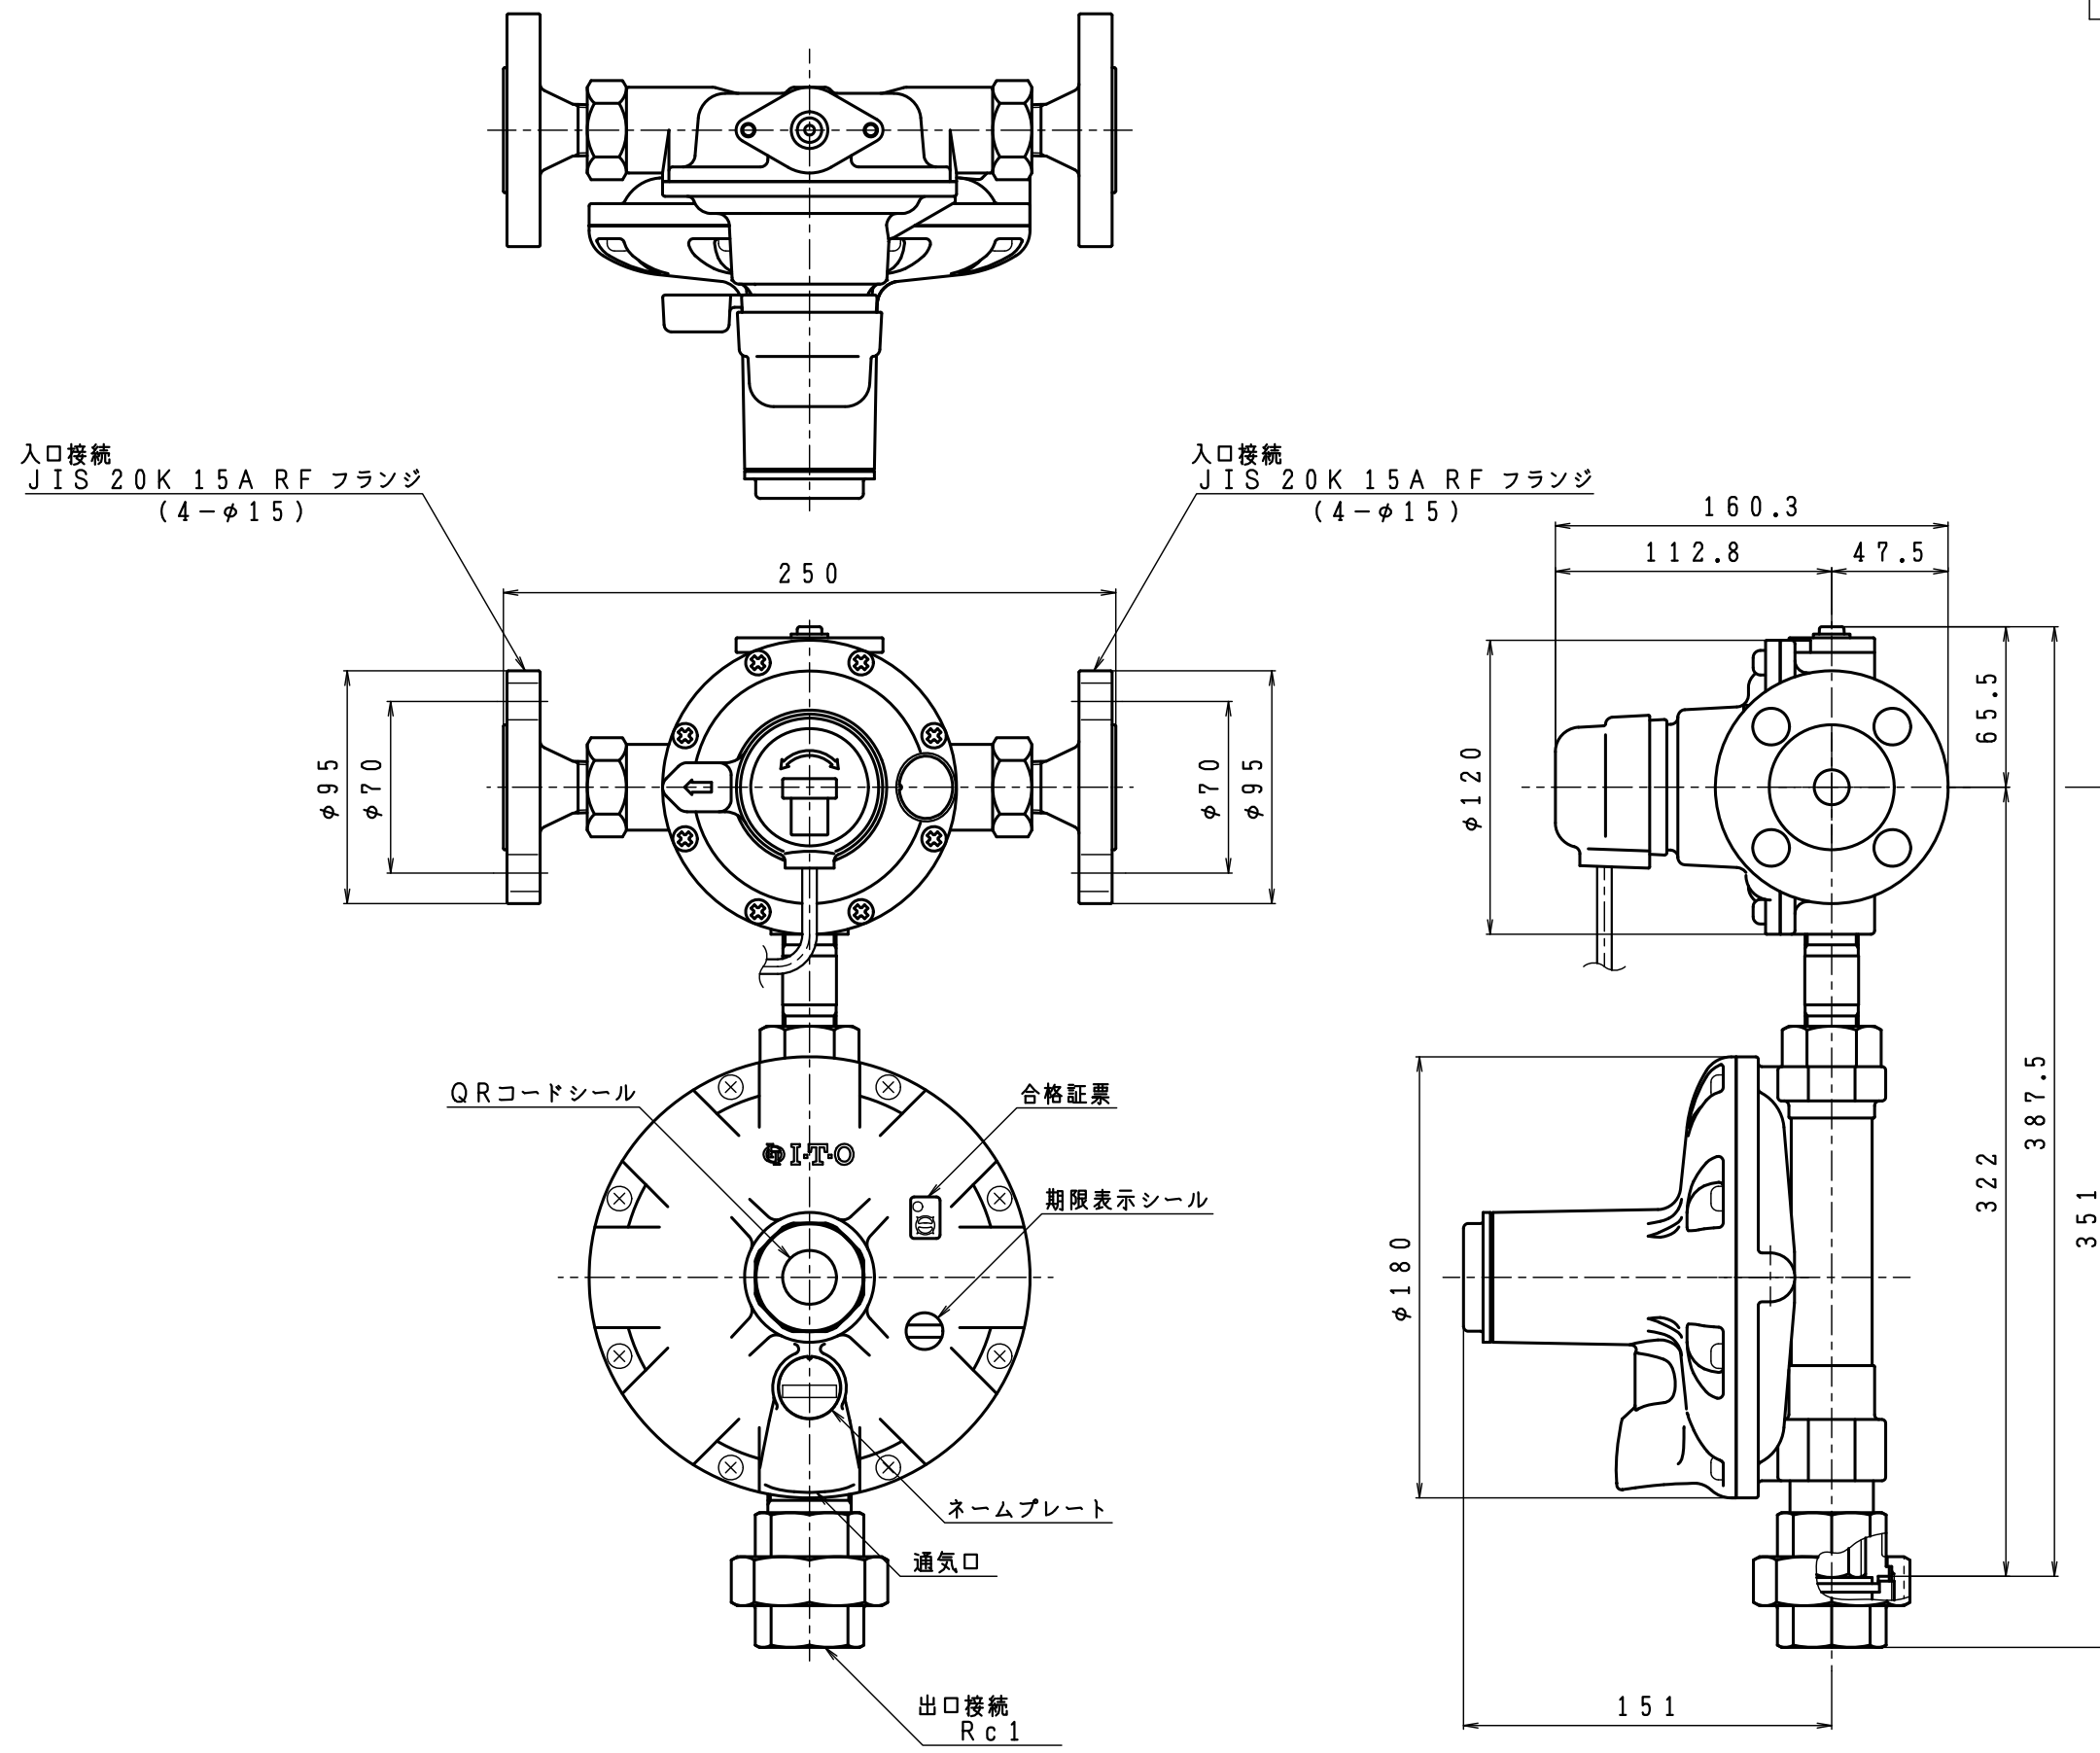

入口圧力範囲 [MPa]	0.10~1.56
使用温度範囲 [℃]	-25~+60

型式	TAX-30A	
名称	自動切替式一体調整器 (発信機能付)	
図番	TAX-30A-Q	
製図	2022年12月1日	
尺度	図面サイズ	図法
1:3	A3	第3角法

※寸法は参考値で記載しています。