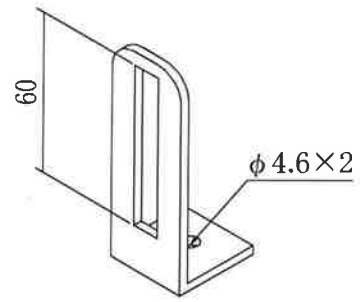

4					
3	L字足	ガルファン カラー鉄板	3.2t		3
2	フィン	アルミ	0.2t		2
1	パネル本体	ガルファン カラー鉄板	0.8t		1
No.	品名	材質	寸法	法	数量

(UTIC-20P-R)

UTIC-20P-L

③ L字足

品名	隔壁パネル
機種	UTIC-20P-L(R)
作成日	高橋産業株式会社