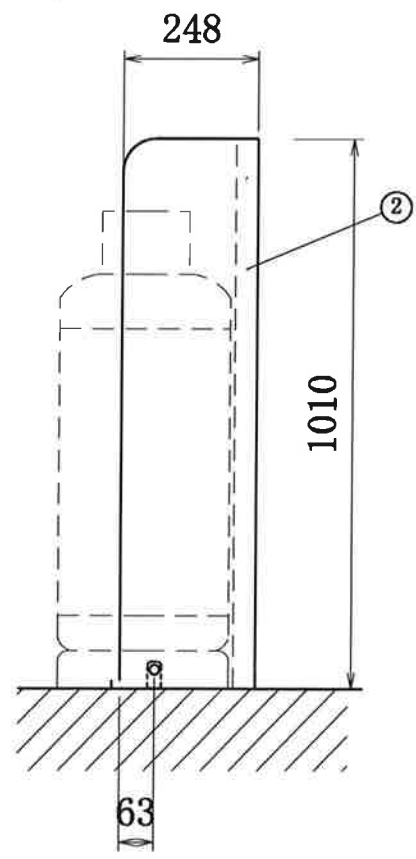

4					
3	L字足	ガルファン カラー鉄板	3.2t		3
2	フィン	アルミ	0.2t		2
1	パネル本体	ガルファン カラー鉄板	0.8t		1
No.	品名	材質	寸法	法	数量

(UTIC-20P-R)

UTIC-20P-L

③ L字足

品名	隔壁パネル
機種	UTIC-20P-L(R)
作成日	高橋産業株式会社