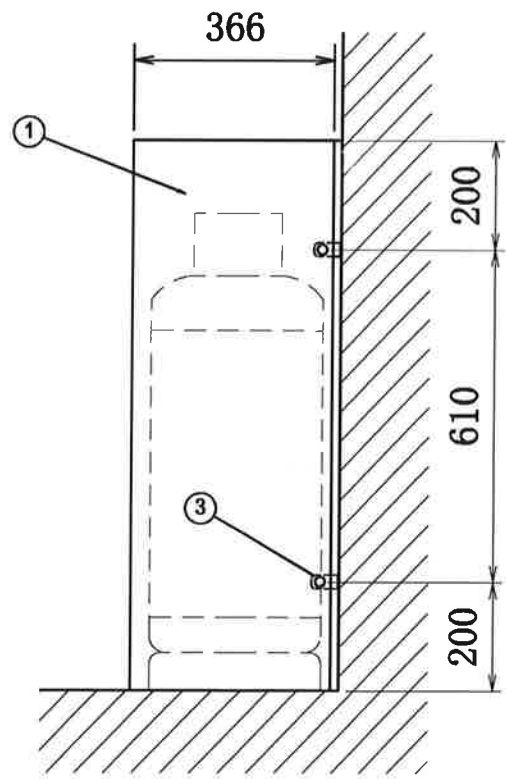

4					
3	L字足	ガルファン カラー鉄板	3.2t		3
2	フィン	アルミ	0.2t		2
1	パネル本体	ガルファン カラー鉄板	0.8t		1
No.	品名	材質	寸法	法	数量

(UTIC-20P-R)

UTIC-20P-L

③ L字足

品名	隔壁パネル
機種	UTIC-20P-L(R)
作成日	高橋産業株式会社