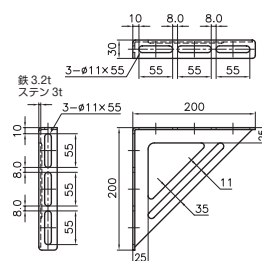

A型ブラケット (20号)