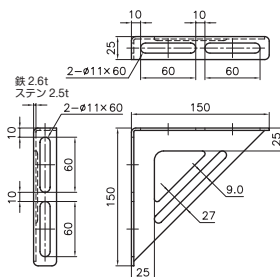

A型ブラケットシリーズ

A10655 A型ブラケット

A10656 ステンA型ブラケット

A10657 どぶめっきA型ブラケット

A10658 コーティングA型ブラケット

A10655	A型ブラケット
A10656	ステンA型ブラケット
A10657	どぶめっきA型ブラケット
A10658	コーティングA型ブラケット

横走り配管用のプレスタイプ三角ブラケット。

- 右向き、左向きに対応しています。
- 下記以外の寸法または許容静荷重を超える重量の配管には「A10659三角ブラケット」などの等辺山形鋼仕様のものをご使用ください。⚠️注意

品番コード A10655 A型ブラケット (電気亜鉛めっき仕上げ)
 A10656 ステンA型ブラケット (SUS304製)
 A10657 どぶめっきA型ブラケット (溶融亜鉛めっき仕上げ)
 A10658 コーティングA型ブラケット (樹脂コーティング)

単位 (mm)

サイズコード				型番	使用ボルト	入数 (個)
A10655	A10656	A10657	A10658			
0010	0017	0014	0011	15号	W $\frac{3}{8}$ ・M10	80
0024	0021	0029	0026	20号	W $\frac{3}{8}$ ・M10	48
0039	0036	0033	0045	25号	W $\frac{3}{8}$ ・M10	20
0043	0055	0048	0050	30号	W $\frac{3}{8}$ ・M10	16
0058	0060	0052	0064	40号	W $\frac{3}{8}$ ・M10	8

A型ブラケット (15号)

A型ブラケット (20号)

A型ブラケット (25号)

A型ブラケット (30号)

A型ブラケット (40号)