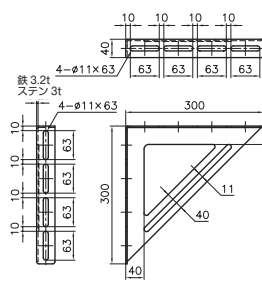

品番コード A10655 A型ブラケット (電気亜鉛めっき仕上げ)
 A10656 ステンA型ブラケット (SUS304製)
 A10657 どぶめっきA型ブラケット (溶融亜鉛めっき仕上げ)
 A10658 コーティングA型ブラケット (樹脂コーティング)

単位 (mm)

サイズコード				型番	使用ボルト	入数 (個)
A10655	A10656	A10657	A10658			
0010	0017	0014	0011	15号	W $\frac{3}{8}$ ・M10	80
0024	0021	0029	0026	20号	W $\frac{3}{8}$ ・M10	48
0039	0036	0033	0045	25号	W $\frac{3}{8}$ ・M10	20
0043	0055	0048	0050	30号	W $\frac{3}{8}$ ・M10	16
0058	0060	0052	0064	40号	W $\frac{3}{8}$ ・M10	8

A型ブラケット (15号)

A型ブラケット (20号)

A型ブラケット (25号)

A型ブラケット (30号)

A型ブラケット (40号)