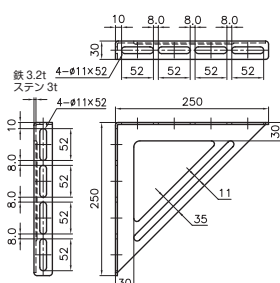

A型ブラケットシリーズ

A10655 A型ブラケット

A10656 ステンA型ブラケット

A10657 どぶめっきA型ブラケット

A10658 コーティングA型ブラケット

A10655	A型ブラケット
A10656	ステンA型ブラケット
A10657	どぶめっきA型ブラケット
A10658	コーティングA型ブラケット

横走り配管用のプレスタイプ三角ブラケット。

- 右向き、左向きに対応しています。
- 下記以外の寸法または許容静荷重を超える重量の配管には「A10659三角ブラケット」などの等辺山形鋼仕様のものをご使用ください。⚠️注意

品番コード A10655 A型ブラケット (電気亜鉛めっき仕上げ)
 A10656 ステンA型ブラケット (SUS304製)
 A10657 どぶめっきA型ブラケット (溶融亜鉛めっき仕上げ)
 A10658 コーティングA型ブラケット (樹脂コーティング)

単位 (mm)

サイズコード				型番	使用ボルト	入数 (個)
A10655	A10656	A10657	A10658			
0010	0017	0014	0011	15号	W $\frac{3}{8}$ ・M10	80
0024	0021	0029	0026	20号	W $\frac{3}{8}$ ・M10	48
0039	0036	0033	0045	25号	W $\frac{3}{8}$ ・M10	20
0043	0055	0048	0050	30号	W $\frac{3}{8}$ ・M10	16
0058	0060	0052	0064	40号	W $\frac{3}{8}$ ・M10	8

A型ブラケット (15号)

A型ブラケット (20号)

A型ブラケット (25号)

A型ブラケット (30号)

A型ブラケット (40号)