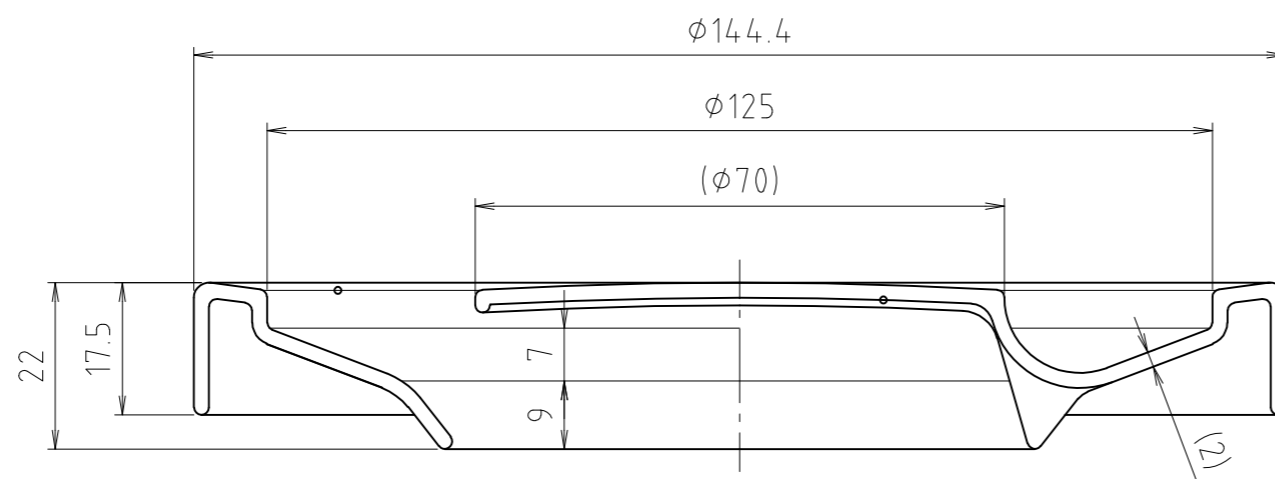

裏面に >PP< の材質表示あり

A-A' 断面図

1	本体	合成樹脂	PP	
番号	部品名	材質名	材質記号	備考
品名	排水プレートC			尺度 —
品番	M14HPC			原図A3
大阪市北区天満1丁目6-7				フォルダ 1
ミヤコ株式会社				図番 M14HPC-02