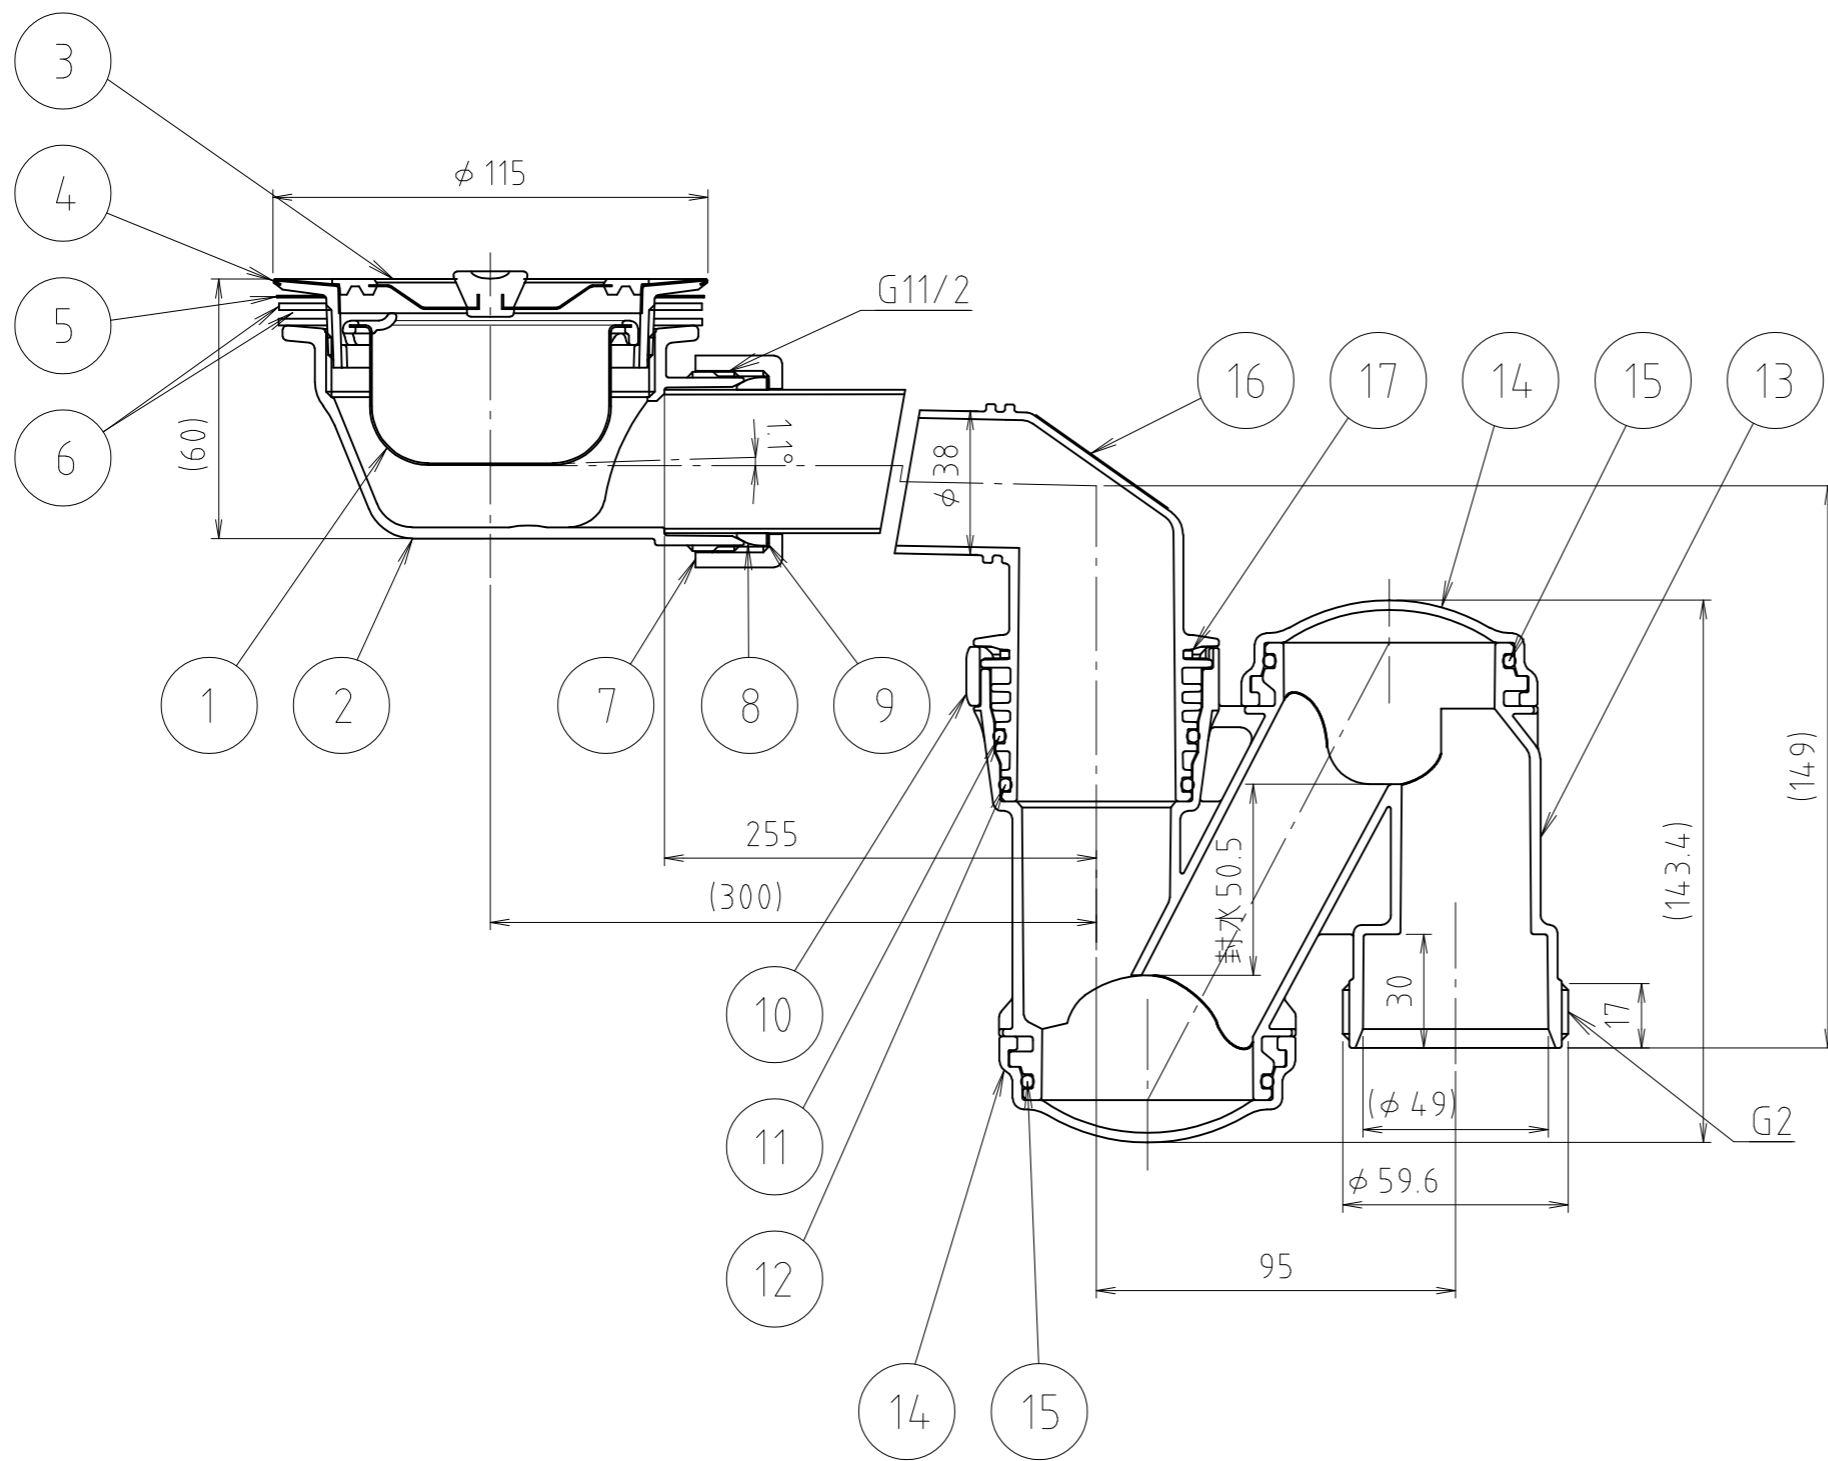

17	識別用リング	合成樹脂	POM	
16	L管	合成樹脂	PP	
15	Oリング	合成ゴム	EPDM	
14	キャップ	合成樹脂	PP	
13	トラップ	合成樹脂	PP	
12	Oリング	合成ゴム	EPDM	
11	Oリング	合成ゴム	EPDM	
10	クイックファスター	合成樹脂	POM	
9	ポリパッキン	合成樹脂	PP	
8	三角パッキン	合成ゴム	CR	
7	エルボナット	合成樹脂	ABS	
6	ロックナット	合成樹脂	ABS	
5	平パッキン	合成ゴム	CR	
4	排水プレートC	合成樹脂	PP	
3	KIT目皿	合成樹脂	PP	
2	インサートカゴ (50mm)	合成樹脂 ステンレス鋼板	PP SUS304	
1	KIT排水口	合成樹脂 ステンレス鋼板	PP SUS304	

番号	部品名	材質名	材質記号	備考
品名	ワンタッチKITトラップセット			尺度 —
品番	M14KITK180			原図A3
大阪市北区天満1丁目6-7				フォルダ 1
ミヤコ株式会社				図番 M14KITK-1-01

17	識別用リング	合成樹脂	POM	
16	L管	合成樹脂	PP	
15	Oリング	合成ゴム	EPDM	
14	キャップ	合成樹脂	PP	
13	トラップ	合成樹脂	PP	
12	Oリング	合成ゴム	EPDM	
11	Oリング	合成ゴム	EPDM	
10	クイックファスター	合成樹脂	POM	
9	ポリパッキン	合成樹脂	PP	
8	三角パッキン	合成ゴム	CR	
7	エルボナット	合成樹脂	ABS	
6	ゴムパッキン	天然ゴム	NR	
5	スベリパッキン	合成樹脂	PP	
4	フランジ	合成樹脂 ステンレス鋼板	ABS SUS304	
3	フタ	合成樹脂 ステンレス鋼板	ABS SUS304	
2	排水金具115	合成樹脂	PP	
1	パンチングカゴ	合成樹脂 ステンレス鋼板	PP SUS304	
番号	部品名	材質名	材質記号	備考

品名	フンタッチKITトラップセット	尺度	—
品番	M14KITK115	原図A3	
大阪市北区天満1丁目6-7		フォルダ	
ミヤコ株式会社		1	
		図番	
		M14KITK-2-01	