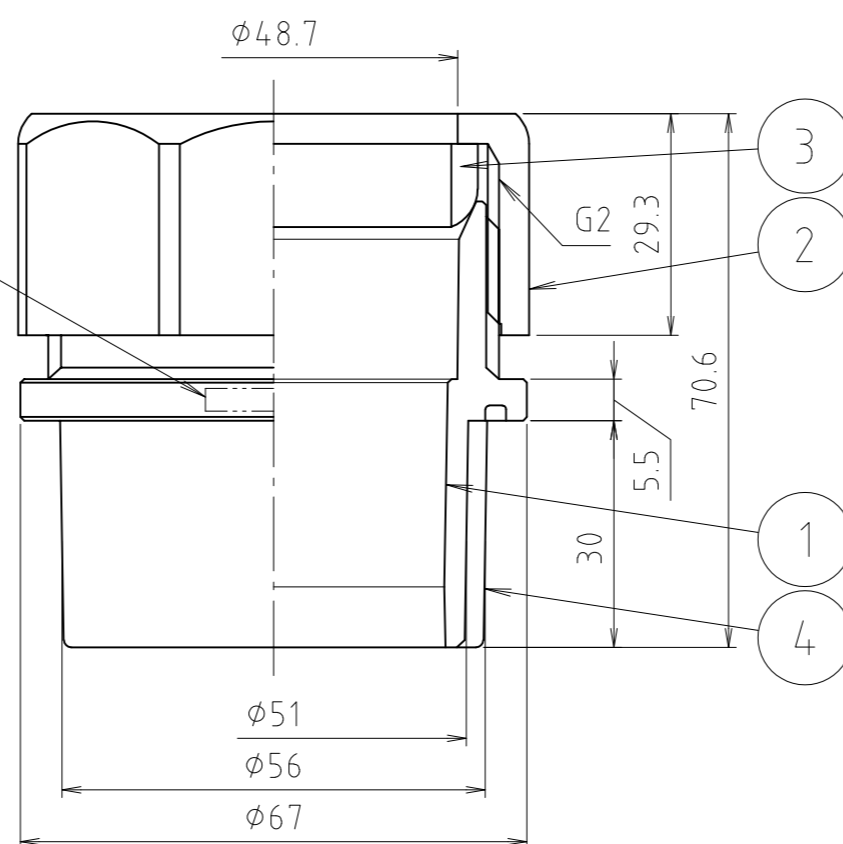

表面：MIYAKO
裏面：ハイスイヨウ>ABS<

番号	部品名	材質名	材質記号	備考
4	VUリーフ	合成樹脂	PVC	
3	パッキン	合成ゴム	CR	
2	ナット	合成樹脂	PP	
1	本体	合成樹脂	ABS	
品名	塩ビパイプ用排水アダプタ			尺度 —
品番	M14PV			原図 A 3
大阪市北区天満1丁目6-7				フォルダ 1
ミヤコ株式会社				図番 M14PV-02